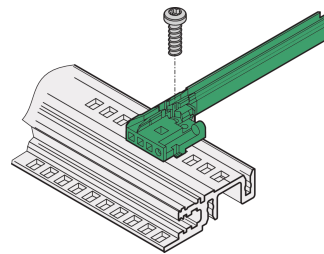

Guide-carte avec codage pour CompactPCI/ VME64x, PC, 70 mm, Rainure 2 mm, Rouge, 10 pièces

RÉFÉRENCE CATALOGUE

24568-357

Nouvelle génération de guide-cartes avec détrompage pour PCB ou unités enfichables. Forme une interface fiable entre les mécaniques de bac à cartes et les sous-ensembles. Grâce à la conception optimisée et au nouveau matériau plastique de haute qualité, la stabilité a été considérablement accrue, et les propriétés de sécurité incendie ont également été améliorées. Le matériau garantit une faible inflammabilité, une faible toxicité et densité de fumée et répond aux exigences de la norme EN 45545-2 (sécurité anti-incendie dans les véhicules ferroviaires) R22, R23 et R24 avec le niveau de risque le plus élevé HL3. De plus, les guide-cartes sont également considérés comme « sans halogène », conformément à la norme IEC 61249-2-21.

CERTIFICATIONS

FONCTIONS

NOUVELLE génération de guide-cartes avec détrompage en matière plastique pour un maintien fiable des PCB ou des unités enfichables

Stabilité significativement accrue, grâce à une conception optimisée et un matériau (PC) de haute qualité

Propriétés de sécurité incendie améliorées, répond à toutes les exigences EN 45545-2 R22, R23 et R24 avec HL3

« sans halogène », conformément à la norme IEC 61249-2-21

Fixation possible sur des profils (aluminium extrudé) ou des plaques d'épaisseur 1,5 mm

Possibilité de visser les guide-cartes sur les profilés horizontaux de types H et R, pour des exigences de tenue aux chocs et aux vibrations plus élevées.

Clip ESD disponible en option pour un contact conducteur entre le circuit imprimé et le profil