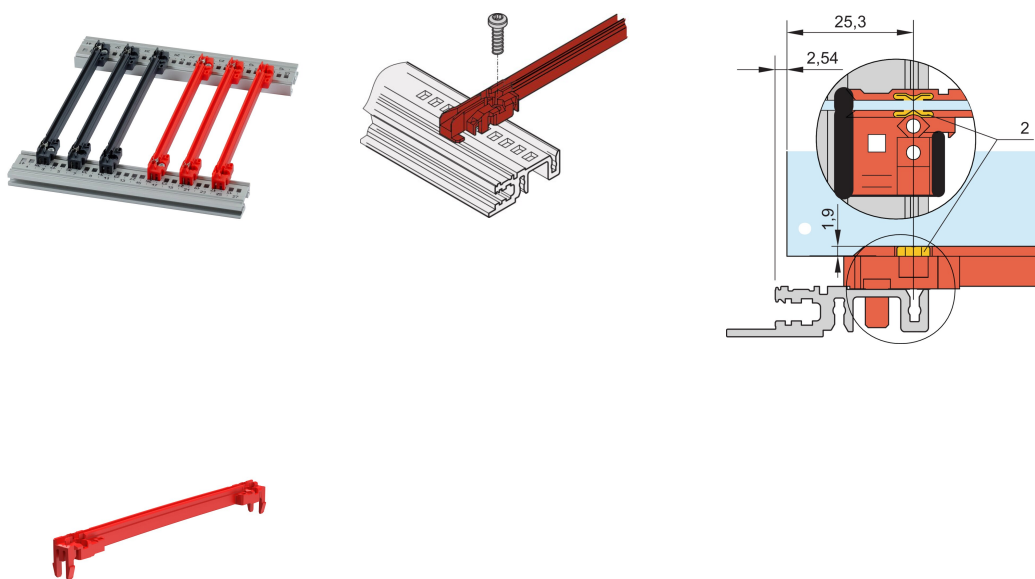

Guide-cartes type accessoire, PC, 220 mm, largeur de rainure 2 mm, rouge, 10 pièces

RÉFÉRENCE CATALOGUE

24568-364

Nouvelle génération de guide-cartes de type Accessoire pour PCB ou unités enfichables. Forme une interface fiable entre les mécaniques de bac à cartes et les sous-ensembles.

CERTIFICATIONS

FONCTIONS

NOUVELLE génération de guide-cartes en plastique de type accessoire pour un maintien fiable des cartes ou des modules enfichables

Stabilité significativement accrue, grâce à une conception optimisée et un matériau (PC) de haute qualité

Possibilité de visser les guide-cartes sur les profilés horizontaux de types H et R, pour des exigences de tenue aux chocs et aux vibrations plus élevées.

Clip ESD disponible en option pour un contact conducteur entre le circuit imprimé et le profil

Température de stockage : de -40 °C à 130 °C

ATTRIBUTS DU PRODUIT

Couleur: Rouge

Matériau: Plastique renforcé de fibres

Quantité par colis: 10

Profondeur de la carte: 220mm

Largeur de rainure: 2

Conformité: EN 45545-2