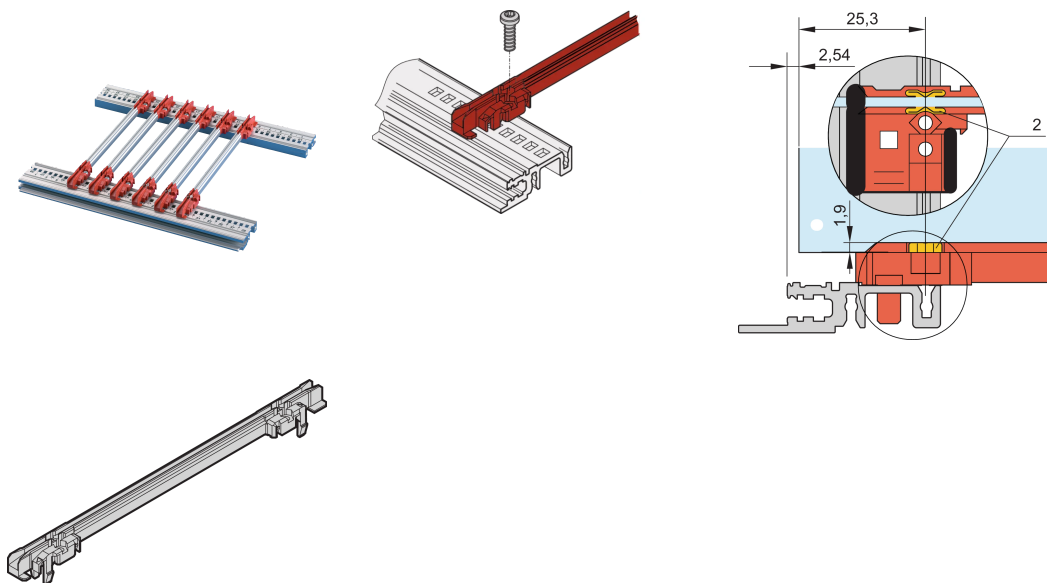

# Guide-cartes type standard, PC, 280 mm, largeur de rainure 2 mm, en plusieurs parties, rouge/argent, 10 pièces

## RÉFÉRENCE CATALOGUE

24568-379

Nouvelle génération de guide-cartes de type Accessoire pour PCB ou unités enfichables. Forme une interface fiable entre les mécaniques de bac à cartes et les sous-ensembles.

## FONCTIONS

NOUVELLE génération de guide-cartes en plastique de type standard pour un maintien fiable des PCB ou des unités enfichables

Stabilité significativement accrue, grâce à une conception optimisée et un matériau (PC) de haute qualité