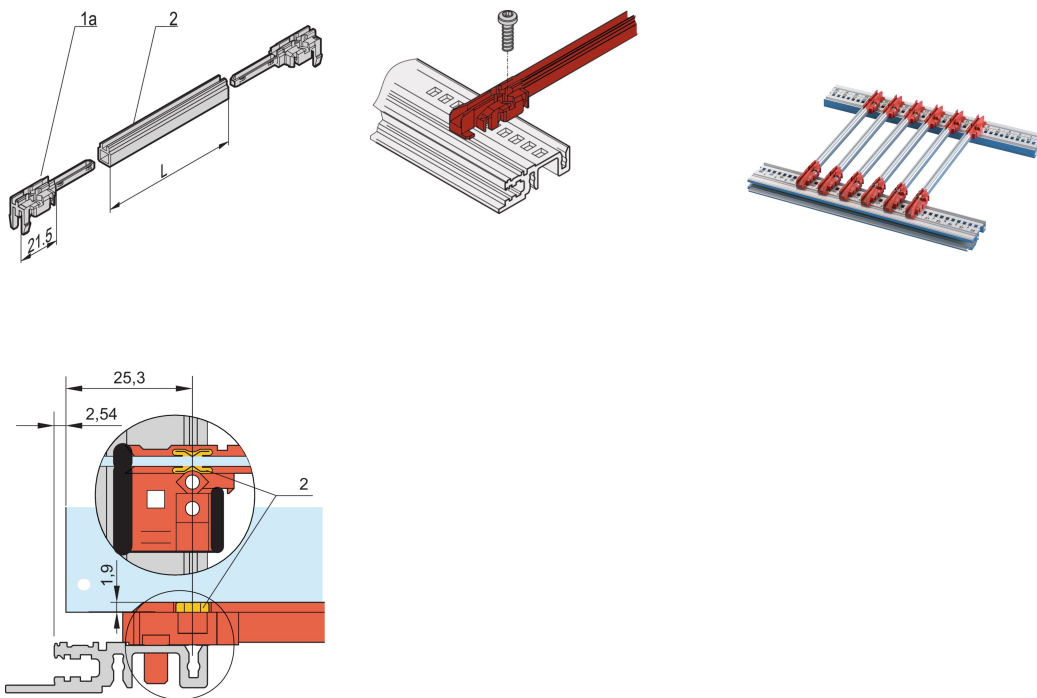

Guide-cartes type accessoire, PC, 280 mm, largeur de rainure 2 mm, en plusieurs parties, rouge/argent, 10 pièces

RÉFÉRENCE CATALOGUE

24568-381

Nouvelle génération de guide-cartes de type Accessoire pour PCB ou unités enfichables. Forme une interface fiable entre les mécaniques de bac à cartes et les sous-ensembles.

CERTIFICATIONS

FONCTIONS

NOUVELLE génération de guide-cartes en plastique de type accessoire pour un maintien fiable des cartes ou des modules enfichables

Stabilité significativement accrue, grâce à une conception optimisée et un matériau (PC) de haute qualité

Propriétés de sécurité incendie améliorées, répond à toutes les exigences EN 45545-2 R22, R23 et R24 avec HL3

« sans halogène », conformément à la norme IEC 61249-2-21

Fixation possible sur des profils (aluminium extrudé) ou des plaques d'épaisseur 1,5 mm

Possibilité de visser les guide-cartes sur les profilés horizontaux de types H et R, pour des exigences de tenue aux chocs et aux vibrations plus élevées.

Clip ESD disponible en option pour un contact conducteur entre le circuit imprimé et le profil