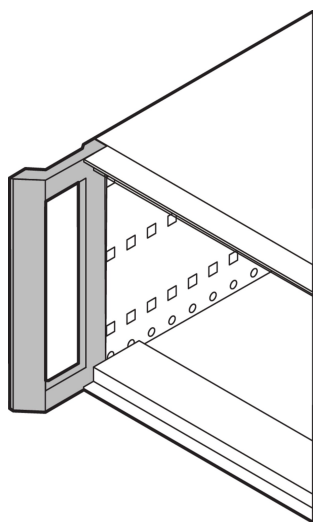

Poignée avant, installation à postériori pour RatiopacPRO, RAL 7016, 6 U

RÉFÉRENCE CATALOGUE

24571-303

Avec cette poignée avant, le coffret RatiopacPRO Air souple et robuste est simple à convertir pour une manipulation plus facile.

CERTIFICATIONS

FONCTIONS

Pour l'installation des coffrets a posteriori avec un montant simple et le remplacement par une poignée avant

ATTRIBUTS DU PRODUIT

Quantité par colis: 2

Type de poignée: Poignée avant