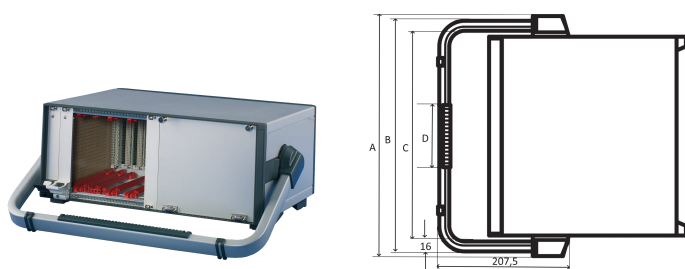

Poignée rabattable RatiopacPRO Air, 84 F

RÉFÉRENCE CATALOGUE

24571-322

Poignée rabattable pour RatiopacPRO Air avec une capacité de charge statique de 30 kg, montage à postériori sans outillage mécanique sur le coffret.

CERTIFICATIONS

FONCTIONS

Réglable par incréments de 30°

Adaptable à postériori, sans usinage sur le coffret

Charge statique admissible 30 kg

La poignée permet à un utilisateur d'avoir une meilleure vue sur la face avant du coffret en cas d'utilisation sur table

ATTRIBUTS DU PRODUIT

Largeur du rack: 84HP

Quantité par colis: 1

Type de poignée: Poignée béquille

Couleur: Argent

Finition: Revêtement poudré

Matériau: Aluminium; ABS

Famille de produits: RatiopacPRO; RatiopacPRO Air