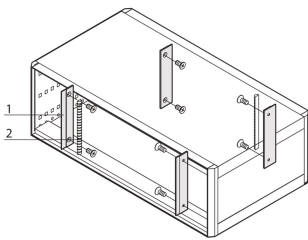

Kit de blindage RatiopacPRO CEM, de la face avant au flanc, 4 U

RÉFÉRENCE CATALOGUE

24571-332

Pour blindage vertical CEM entre une face avant ou arrière et un flanc. Le support peut être vissé sur le flanc et accepte les blindages textiles ou en acier inoxydable.

CERTIFICATIONS

FONCTIONS

Pour blindage vertical CEM entre une face avant/arrière et un flanc

Quantité suffisante pour un coffret

ATTRIBUTS DU PRODUIT

Hauteur du rack: 4U

Quantité par colis: 1

Matériau: Aluminium; Élastomère thermoplastique; Acier inoxydable; Laiton