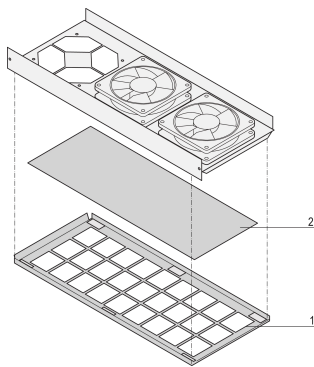

Jeu de filtres à poussière pour systèmes CompactPCI et VME 64x

RÉFÉRENCE CATALOGUE

24579-033

Le filtre à air réduit la quantité de poussière ou d'autres particules provenant de l'air d'admission.

CERTIFICATIONS

FONCTIONS

remplacement du filtre possible après l'ouverture du tiroir de ventilation 1 U

Remplacement sans outil du filtre

ATTRIBUTS DU PRODUIT

Type de produit: Filtre

Compatible avec: Systèmes CompactPCI; Systèmes VME64x

Gross Weight: 0.105kg

Matériau: Aluminium; Polyuréthane

Quantité par colis: 1