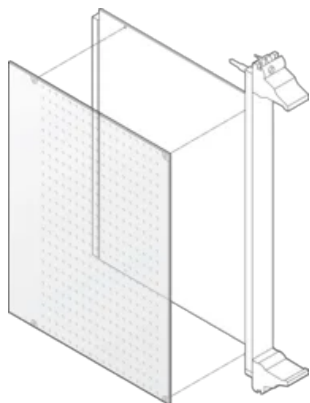

Largeur (W): 233.35mm

Compatible avec: Faces avant

Net Weight: 0.03kg

INFORMATIONS PRODUIT COMPLÉMENTAIRES

Des attaches de fixation sont nécessaires pour fixer les couvercles perforés ; veuillez les commander séparément.

DIAGRAMMES

AVERTISSEMENT

Les produits nVent doivent être installés et utilisés uniquement comme indiqué dans les feuilles d'instructions et les documents de formation de nVent. Les feuilles d'instructions sont disponibles sur www.nvent.com et auprès de votre représentant du service client nVent. Une installation incorrecte, une mauvaise utilisation, une mauvaise application ou tout autre défaut de respect total des instructions et des avertissements de nVent peut entraîner une défaillance du produit, des dommages matériels, des blessures corporelles graves et la mort et/ou annuler votre garantie.

North America

All locations
+1.763.422.2661
Chat with us:
nvent.com/schroff

Europe

Straubenhardt, Germany
+49.7082.794.0
Betschdorf, France
+33.3.88.90.64.90
Warsaw, Poland
+48.22.209.98.35
Assago, Italy
+39.02.932.7141
Chat with us:
nvent.com/schroff

Asia

Shanghai, China
+86.21.2412.6943
Qingdao, China
+86.532.8771.6101
Singapore
+65.6768.5800
Shin-Yokohama, Japan
+81.45.476.0271
Chat with us:
nvent.com/schroff

Middle East & India

Dubai, United Arab
Emirates
+971.4.378.1700
Bangalore, India
+91.80.6715.2001
Istanbul, Turkey
+90.216.250.7374
Chat with us:
nvent.com/schroff

Notre gamme complète de marques:

CADDY

ERICO

HOFFMAN

ILSCO

SCHROFF

TRACHTE