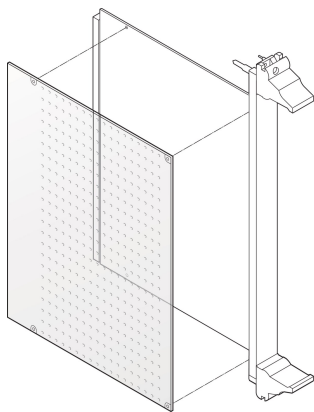

Protection isolante pour carte côté soudure PCB, CPCI, 6 U, 233,35 mm x 160 mm,

RÉFÉRENCE CATALOGUE

24579-038

Le couvercle latéral protège mécaniquement le côté soudure d'un circuit imprimé.

CERTIFICATIONS

FONCTIONS

Le couvercle est perforé pour un meilleur refroidissement des composants

Protection mécanique du côté soudé

ATTRIBUTS DU PRODUIT

Hauteur du rack: 6U

Quantité par colis: 1

Profondeur (D): 160mm

Matériau: Plastique

Type de produit: Couvercle

Type: Couvercle côté à souder

Largeur (W): 233.35mm

Compatible avec: Faces avant

Net Weight: 0.03kg

INFORMATIONS PRODUIT COMPLÉMENTAIRES

Des attaches de fixation sont nécessaires pour fixer les couvercles perforés ; veuillez les commander séparément.