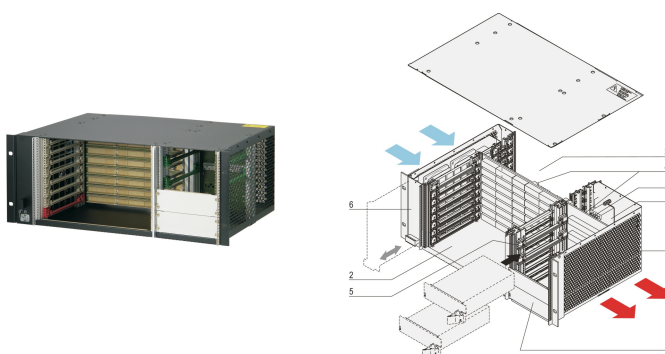

# Systeme CPCI, pour alimentation enfichable, Horizontal, 4 U, 8 slots

## RÉFÉRENCE CATALOGUE

24579-106

Systeme CompactPCI 4 U avec panier à cartes horizontal pour huit cartes 6 U, huit cartes RTM et deux alimentations électriques enfichables 3 U CompactPCI. Possibilité de monter jusqu'à quatre alimentations électriques enfichables.

## FONCTIONS

Conforme aux normes IEC 60297-3-101, -102, -103; IEEE 1101.1, 1101,10/11 ; carte fond de panier conforme à PICMG 2.0 rév. 3.0

Systeme pour intégration horizontale des cartes. Format de carte avant : 6 U, profondeur 160 mm; Rear I/O : 6 U, profondeur 80 mm

Carte de fond de panier (signaux et puissance sur une même carte) 8 slots, 6 U, 64 bits, Slot système gauche, Connecteur d'alimentation (2 x P 47)

Dissipation thermique par le module ventilateur échangeable à chaud (circulation d'air de gauche à droite)