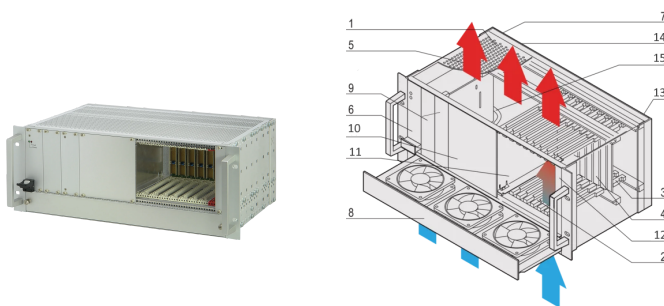

Système CPCI avec alimentation enfichable, 4 U, 8 slots

RÉFÉRENCE CATALOGUE

24579-260

Système CompactPCI 4 U avec panier à cartes vertical pour huit cartes 3 U, huit cartes RTM et une alimentation électrique enfichable 3 U.

CERTIFICATIONS

FONCTIONS

Conforme aux normes IEC 60297-3-101, -102, -103; IEEE 1101.1, 1101,10/11 ; carte fond de panier conforme à PICMG 2.0 rév. 3.0

Système pour intégration verticale des cartes. Format de carte avant : 3 U, profondeur 160 mm; Rear I/O : 3 U, profondeur 80 mm

Carte fond de panier 8 slots, 3 U, 32 bits; slot système droit; Possibilité d'utiliser un module CPU de largeur 8 F; Bus de raccordement d'alimentation

Dissipation thermique par une unité de ventilation 1 U échangeable à chaud (Hot-swap), circulation d'air du bas vers le haut

Transfert de données: Bus PCI 32 bits

Alimentation par slot: 40W

Tension d'entrée CA: 100 – 240V

Direction de la circulation d'air: Du bas vers le haut

Hauteur du rack: 4U

Type d'alimentation électrique: (1) Bloc d'alimentation enfichable