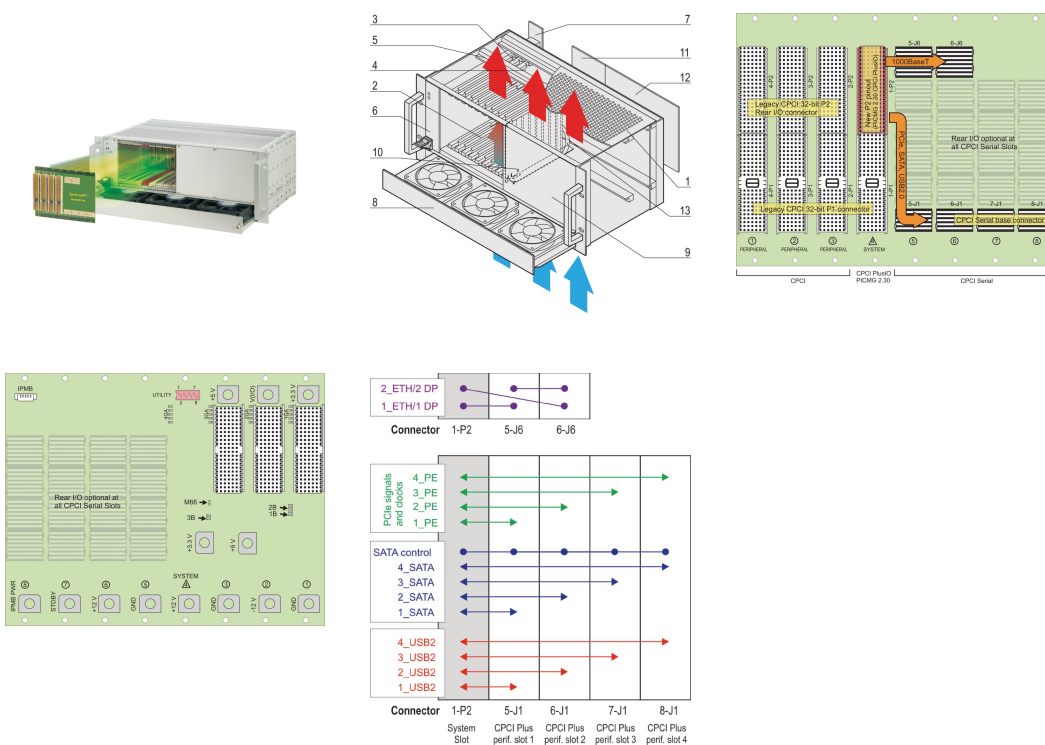

Système CPCIPlusIO avec alimentation enfichable, 4 U, 8 slots

RÉFÉRENCE CATALOGUE

24579-400

Système CompactPCI PlusIO 4 U avec intégration verticale des cartes pour un contrôleur CPCI PlusIO, 4 cartes périphériques CompactPCI, 3 cartes périphériques CompactPCI Serial et une alimentation électrique enfichable 3 U CompactPCI.

CERTIFICATIONS

FONCTIONS

Conforme aux normes IEC 60297-3-101, -102, -103; IEEE 1101.1, 1101,10/11 ; carte fond de panier conforme aux normes PICMG 2.0 rév. 3.0 et PICMG 2.30 rév. 1,0

Système pour intégration verticale des cartes. Format de carte avant : 3 U, profondeur 160 mm, 8 slots; Rear I/O : 3 U, profondeur 80 mm, 3 slots

Carte fond de panier 4 slots, 3 U, 32 bits, CompactPCI; 4 slots, 3 U, CompactPCI PlusIO

Dissipation thermique par une unité de ventilation 1 U échangeable à chaud (Hot-swap), circulation d'air du bas vers le haut

Transfert de données: Bus PCI 32 bits; PCIe Gen2

Alimentation par slot: 40W

Tension d'entrée CA: 100 – 240V

Direction de la circulation d'air: Du bas vers le haut

Hauteur du rack: 4U

Type d'alimentation électrique: (1) Bloc d'alimentation enfichable