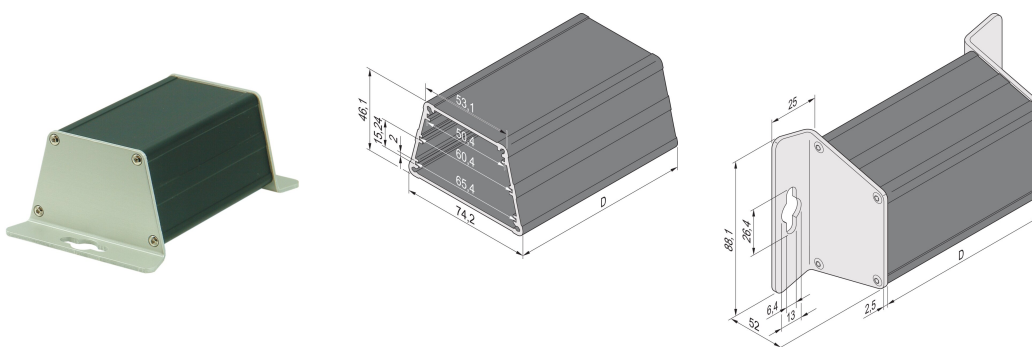

# Coffret de forme trapézoïdale Minipac, montage mural

## RÉFÉRENCE CATALOGUE

**24814-010**

Le coffret trapézoïdal en profilé aluminium permet d'intégrer 3 circuits imprimés non standard. Les circuits imprimés seront insérés dans les rainures du tube en profilé aluminium. Les extrémités sont fermées à l'aide de capots en L de 2,5 mm d'épaisseur pour un montage mural.

## FONCTIONS

Montage mural

Carte d'épaisseur 1,6 mm, pas de 15,24 mm (3 F)

Longueur D = 100 mm, largeur du côté le plus long 74,2 mm, largeur du côté le plus court 54,5 mm, hauteur 46,1 mm

Peut contenir 3 circuits imprimés non standardisés (hauteur 50, 60 et 65 mm, profondeur 100 mm)

## ATTRIBUTS DU PRODUIT

Type de produit: Coffret à petit facteur de forme

Famille de produits: Minipac

Type: Montage mural

Hauteur: 88.1mm

Largeur: 52mm

Profondeur: 100.5mm

Matériau: Aluminium