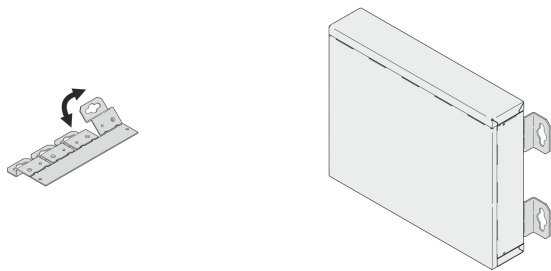

# Support de fixation murale ou sur table

## RÉFÉRENCE CATALOGUE

**24820-005**

Le support permet de monter un coffret Interscale sur un mur ou de laisser un espace entre la surface de montage et la paroi arrière.

## FONCTIONS

Possibilité de monter /de démonter le coffret tandis que l'équerre est montée

Fournit un espace libre de 14 mm par rapport à la surface de montage pour la gestion du câblage

Support pour montage mural ou encastré