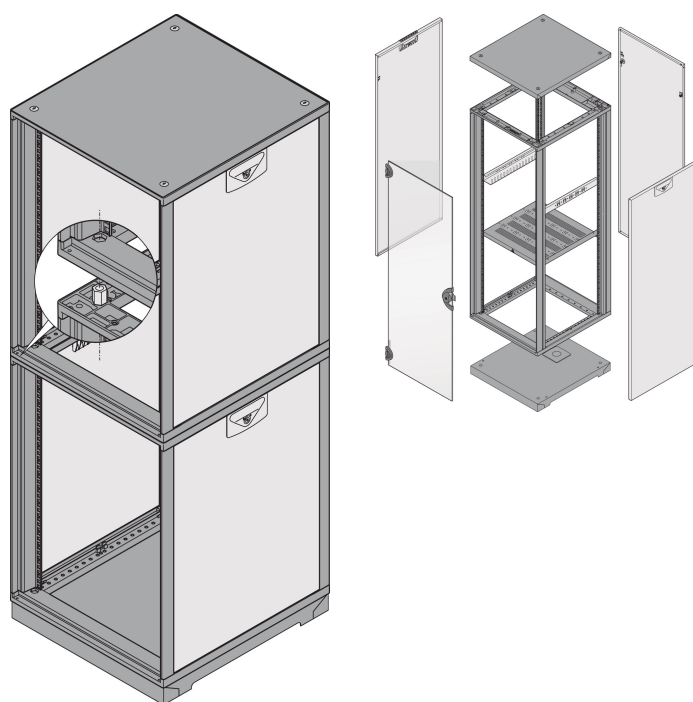

Kit d'empilage Novastar

RÉFÉRENCE CATALOGUE

27230-112

Cadres Novastar juxtaposables ou empilables pour étendre la modularité et la flexibilité d'intégration.

CERTIFICATIONS

FONCTIONS

Assemblage sécurisé de deux armoires l'une au-dessus de l'autre

ATTRIBUTS DU PRODUIT

Type de produit: Kit matériel

Famille de produits: Novastar

Matériau: Acier

Quantité par colis: 1

Finition: Zingué

Net Weight: 0.31kg

AVERTISSEMENT