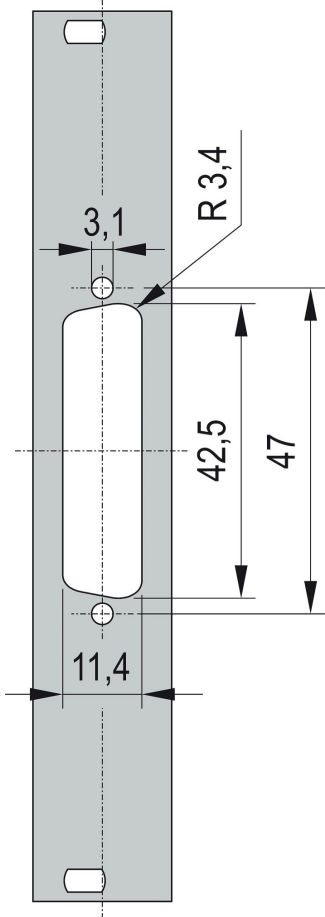

Face avant 19" avec découpe Sub-D 2 x 25-pin, 3 U, 4 F, 2,5 mm, Aluminium, RAL 7035

RÉFÉRENCE CATALOGUE

30118-335

Face avant 19" avec découpe SUB-D ou découpe FDDI.

CERTIFICATIONS

FONCTIONS

Face avant 19" avec découpe Sub-D, Type ST 3 ou FDDI

ATTRIBUTS DU PRODUIT

Hauteur du rack: 3U

Largeur du rack: 4HP

Type accessoire: Face avant

Quantité par colis: 1

Finition avant: Peint

Face d'appui: Conducteur

Nombre de broches: (2) 25

Code couleur: RAL 7035

Profondeur (D): 2.5mm

Finition: Revêtement poudré

Hauteur (H): 128.4mm

Matériau: Aluminium

Type de produit: Face avant

Largeur (W): 19.98mm

AVERTISSEMENT