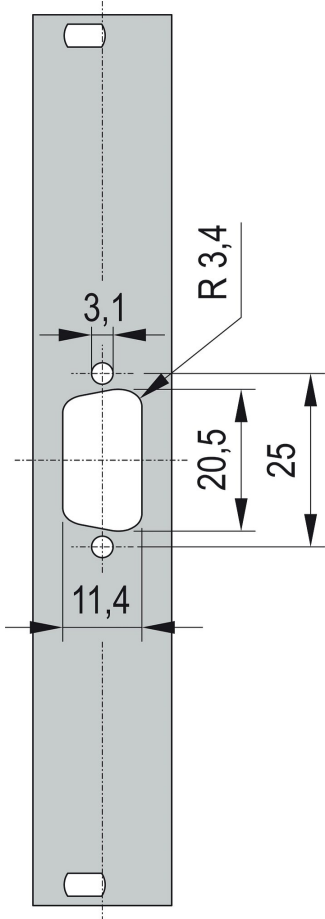

Face avant 19" avec découpe Sub-D 2 x 25-pin, 3 U, 4 F, 2,5 mm, Aluminium, RAL 7035

RÉFÉRENCE CATALOGUE

30118-335

Face avant 19" avec découpe SUB-D ou découpe FDDI.

CERTIFICATIONS

FONCTIONS

Face avant 19" avec découpe Sub-D, Type ST 3 ou FDDI

ATTRIBUTS DU PRODUIT

Hauteur du rack: 3U

Largeur du rack: 4HP

Type accessoire: Face avant

Quantité par colis: 1

Finition avant: Peint

Face d'appui: Conducteur

Nombre de broches: (2) 25

Code couleur: RAL 7035

Profondeur (D): 2.5mm

Finition: Revêtement poudré

Hauteur (H): 128.4mm

Matériau: Aluminium

Type de produit: Face avant

Largeur (W): 19.98mm

AVERTISSEMENT