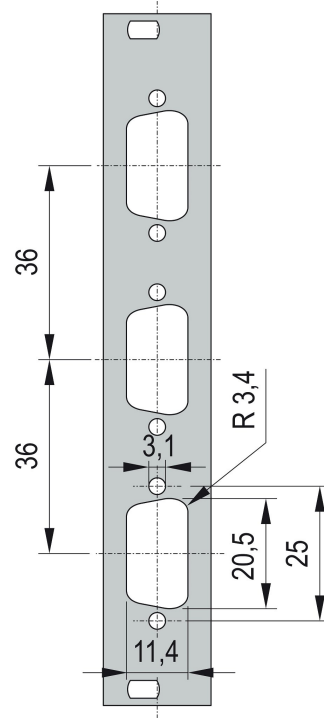

Face avant 19" avec découpe Sub-D 2 x 25-pin, 3 U, 4 F, 2,5 mm, Aluminium, RAL 7035

RÉFÉRENCE CATALOGUE

30118-335

Face avant 19" avec découpe SUB-D ou découpe FDDI.

CERTIFICATIONS

FONCTIONS

Face avant 19" avec découpe Sub-D, Type ST 3 ou FDDI

ATTRIBUTS DU PRODUIT

Hauteur du rack: 3U

Largeur du rack: 4HP

Type accessoire: Face avant

Quantité par colis: 1

Finition avant: Peint

Face d'appui: Conducteur

Nombre de broches: (2) 25

Code couleur: RAL 7035

Profondeur (D): 2.5mm

Finition: Revêtement poudré

Hauteur (H): 128.4mm

Matériau: Aluminium

Type de produit: Face avant

Largeur (W): 19.98mm

AVERTISSEMENT