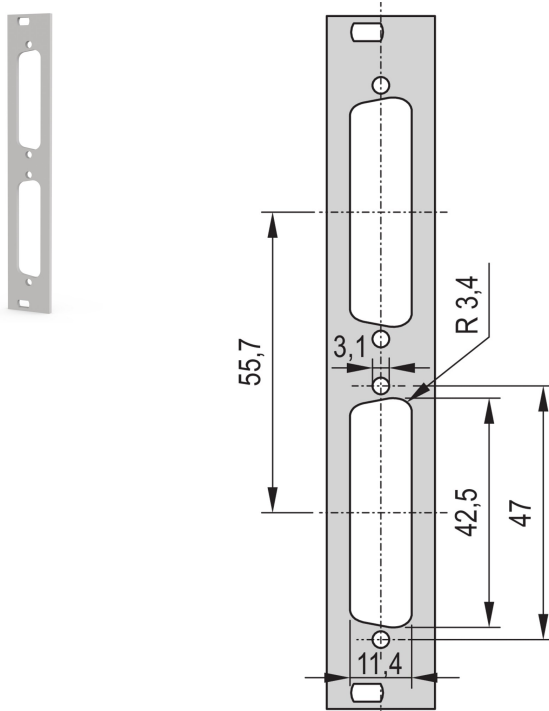

Face avant 19" avec découpe Sub-D 2 x 25-pin, 3 U, 4 F, 2,5 mm, Aluminium, RAL 7035

RÉFÉRENCE CATALOGUE

30118-335

Face avant 19" avec découpe SUB-D ou découpe FDDI.

CERTIFICATIONS

FONCTIONS

Face avant 19" avec découpe Sub-D, Type ST 3 ou FDDI

ATTRIBUTS DU PRODUIT

Hauteur du rack: 3U

Largeur du rack: 4HP

Type accessoire: Face avant

Quantité par colis: 1

Finition avant: Peint

Face d'appui: Conducteur

Nombre de broches: (2) 25

Code couleur: RAL 7035

Profondeur (D): 2.5mm

Finition: Revêtement poudré

Hauteur (H): 128.4mm

Matériau: Aluminium

Type de produit: Face avant

Largeur (W): 19.98mm

AVERTISSEMENT