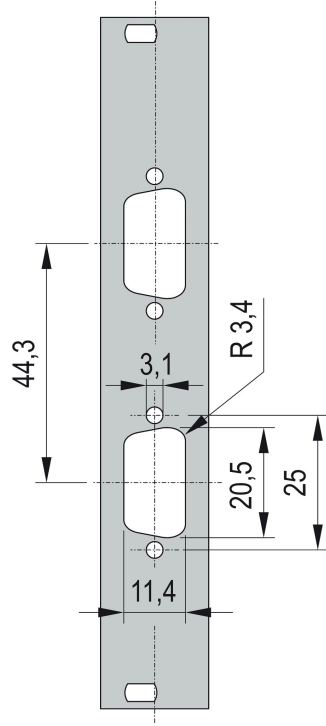

Face avant 19" avec découpe Sub-D 2 x 25-pin, 3 U, 4 F, 2,5 mm, Aluminium, RAL 7035

RÉFÉRENCE CATALOGUE

30118-335

Face avant 19" avec découpe SUB-D ou découpe FDDI.

CERTIFICATIONS

FONCTIONS

Face avant 19" avec découpe Sub-D, Type ST 3 ou FDDI

ATTRIBUTS DU PRODUIT

Hauteur du rack: 3U

Largeur du rack: 4HP

Type accessoire: Face avant

Quantité par colis: 1

Finition avant: Peint

Face d'appui: Conducteur

Nombre de broches: (2) 25

Code couleur: RAL 7035

Profondeur (D): 2.5mm

Finition: Revêtement poudré

Hauteur (H): 128.4mm

Matériau: Aluminium

Type de produit: Face avant

Largeur (W): 19.98mm

AVERTISSEMENT