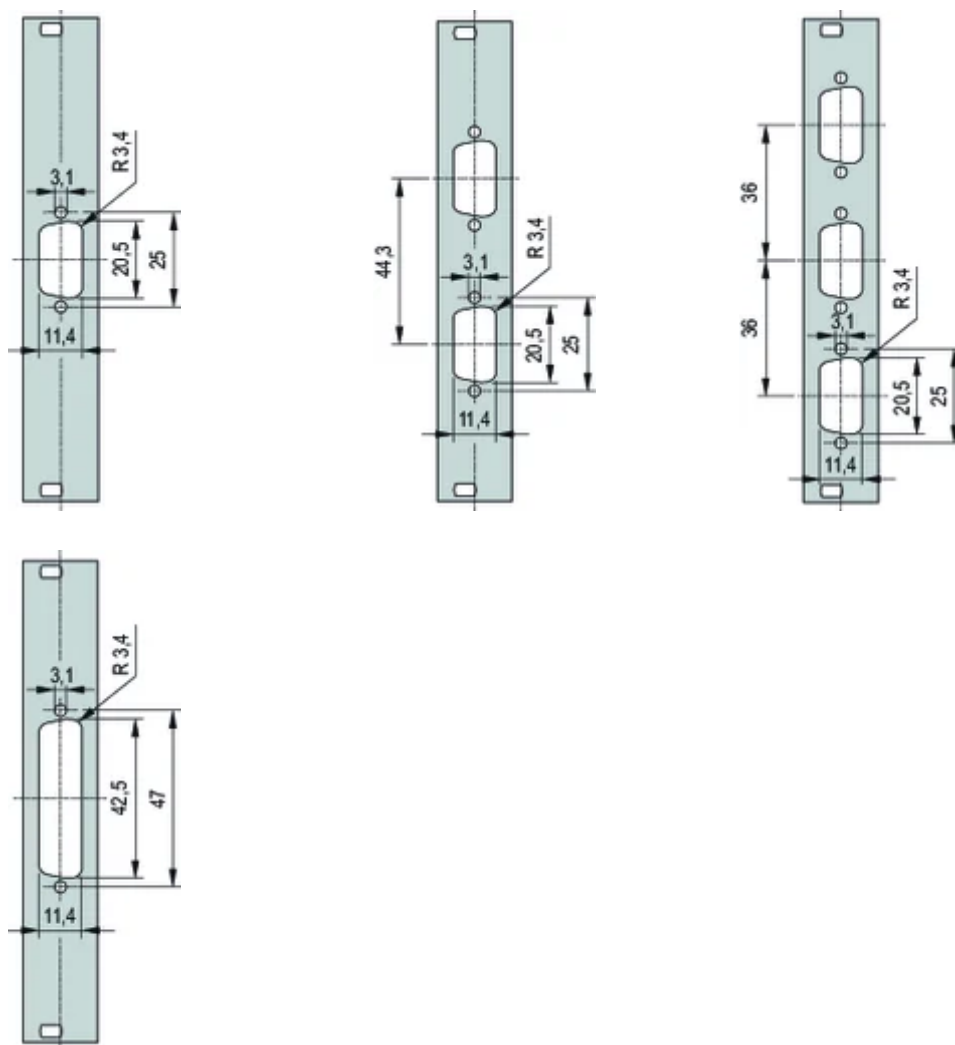

ATTRIBUTS DU PRODUIT

Hauteur du rack: 3U

Largeur du rack: 4HP

Type accessoire: Face avant

Quantité par colis: 1

Finition avant: Peint

Face d'appui: Conducteur

Nombre de broches: (1) 9

Code couleur: RAL 7035

Profondeur (D): 2.5mm

Finition: Revêtement poudré

Hauteur (H): 128.4mm

Matériau: Aluminium

Type de produit: Face avant

Largeur (W): 19.98mm

Net Weight: 0.015kg