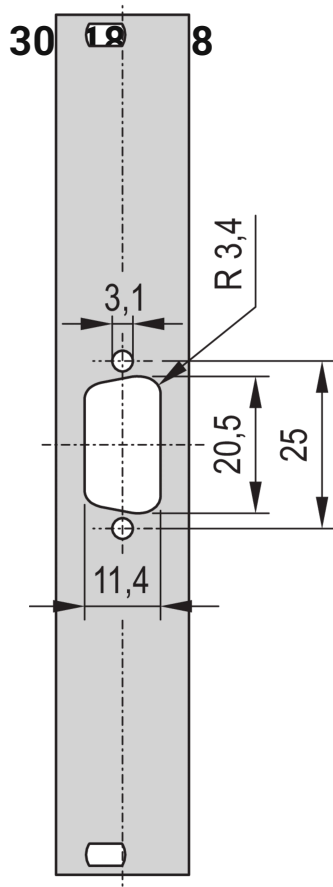

Face avant 19" avec découpe Sub-D 1 x 9-pin, 3 U, 4 F, 2,5 mm, Aluminium, RAL 7035

RÉFÉRENCE CATALOGUE

Face avant 19" avec découpe SUB-D ou découpe FDDI.

CERTIFICATIONS

FONCTIONS

Face avant 19" avec découpe Sub-D, Type ST 3 ou FDDI

ATTRIBUTS DU PRODUIT

Hauteur du rack: 3U

Largeur du rack: 4HP

Type accessoire: Face avant

Quantité par colis: 1

Finition avant: Peint

Face d'appui: Conducteur

Nombre de broches: (1) 9

Code couleur: RAL 7035

Profondeur (D): 2.5mm

Finition: Revêtement poudré

Hauteur (H): 128.4mm

Matériau: Aluminium

Type de produit: Face avant

Largeur (W): 19.98mm

Net Weight: 0.015kg