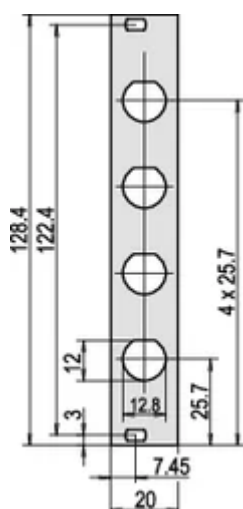

ATTRIBUTS DU PRODUIT

Type de produit: Face avant

Type: Face avant sans poignée

Type accessoire: Face avant

Fixation: À visser à l'avant

Blindage électromagnétique: Non

Matériau: Aluminium

Finition avant: Anodisé

Face d'appui: Conducteur

Arêtes traitées: Non

Hauteur du rack: 3U

Hauteur (H): 128.4mm

Largeur du rack: 4HP

Largeur (W): 19.98mm

Profondeur (D): 2.5mm

Conformité: CEI 60297-3-101; IEEE 1101,1/10

Quantité par colis: 1

Finition: Anodisé; Passivé

Net Weight: 0.013kg

INFORMATIONS PRODUIT COMPLÉMENTAIRES

Veuillez commander séparément les éléments de fixation (œilletons, vis à gorge).

DIAGRAMMES