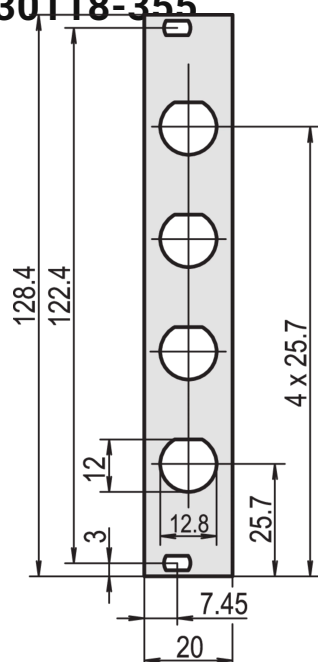

Face avant, non blindée, découpe pour connecteurs coaxiaux, 2,5 mm, Al, face avant anodisée, face d'appui conductrice

RÉFÉRENCE CATALOGUE

30118-355

Aluminium, 2,5 mm, face vue anodisée, conducteur, version non blindée.

CERTIFICATIONS

FONCTIONS

Aluminium, 2,5 mm, face vue anodisée, conductrice

3 U, 4 F

ATTRIBUTS DU PRODUIT

Type de produit: Face avant

Type: Face avant sans poignée

Type accessoire: Face avant

Fixation: À visser à l'avant

Blindage électromagnétique: Non

Matériau: Aluminium

Finition avant: Anodisé

Face d'appui: Conducteur

Arêtes traitées: Non

Hauteur du rack: 3U

Hauteur (H): 128.4mm

Largeur du rack: 4HP

Largeur (W): 19.98mm

Profondeur (D): 2.5mm

Conformité: CEI 60297-3-101; IEEE 1101,1/10

Quantité par colis: 1

Finition: Anodisé; Passivé

Net Weight: 0.013kg

INFORMATIONS PRODUIT COMPLÉMENTAIRES