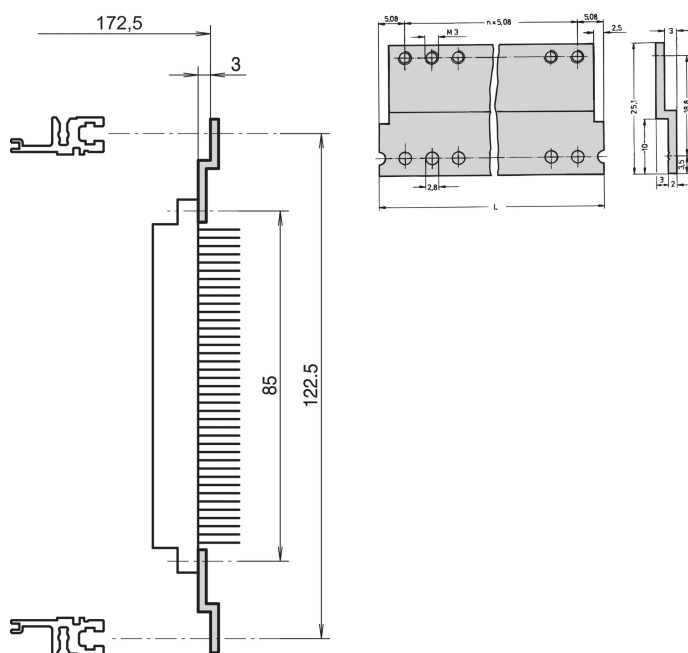

Bande d'adaptation en Z pour connecteur, DIN, 41617 31 broches, 40 F

RÉFÉRENCE CATALOGUE

30819-763

Bande d'adaptation en Z pour connecteur conforme à la norme DIN 41617, 31 broches.

CERTIFICATIONS

FONCTIONS

En conjonction avec profilés horizontaux arrière de type ST

Pour connecteurs selon DIN 41617

ATTRIBUTS DU PRODUIT

Type de produit: Rail en Z

Famille de produits: EuropacPRO; RatiopacPRO; RatiopacPRO Air; CompacPRO; PropacPRO

Compatible avec: Bacs à cartes; Coffrets

Largeur du rack: 40HP

Longueur: 208.28mm

Quantité par colis: 1

Finition: Anodisé

Matériau: Aluminium

Net Weight: 0.028kg

INFORMATIONS PRODUIT COMPLÉMENTAIRES