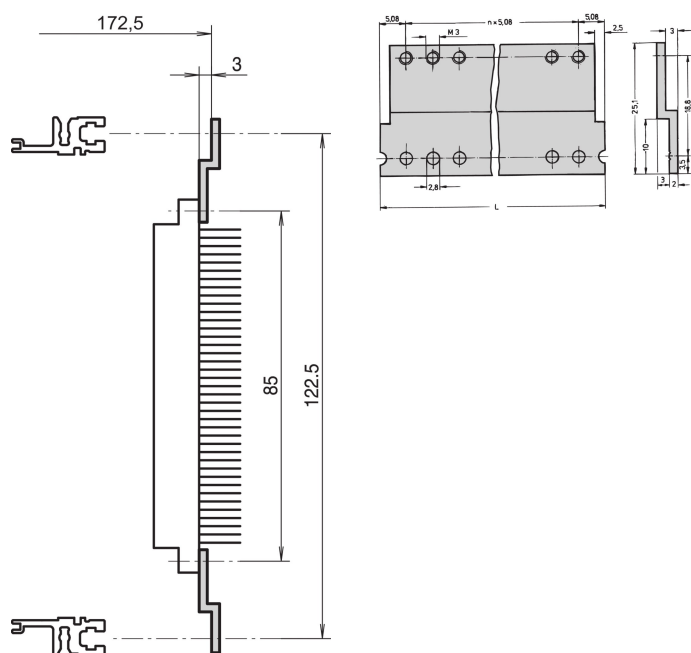

Bande d'adaptation en Z pour connecteur, DIN, 41617 31 broches, 60 F

RÉFÉRENCE CATALOGUE

30819-783

Bande d'adaptation en Z pour connecteur conforme à la norme DIN 41617, 31 broches.

CERTIFICATIONS

FONCTIONS

En combinaison avec les glissières horizontales arrière ST

ATTRIBUTS DU PRODUIT

Largeur du rack: 60HP

Quantité par colis: 1

Finition: Anodisé

Longueur: 304.8mm

Matériau: Aluminium

Famille de produits: EuropacPRO; RatiopacPRO; RatiopacPRO Air; CompacPRO; PropacPRO

Type de produit: Rail en Z

Compatible avec: Bacs à cartes; Coffrets

Net Weight: 0.043kg

INFORMATIONS PRODUIT COMPLÉMENTAIRES

Une bande taraudée est nécessaire pour fixer la glissière Z sur le profilé horizontal.