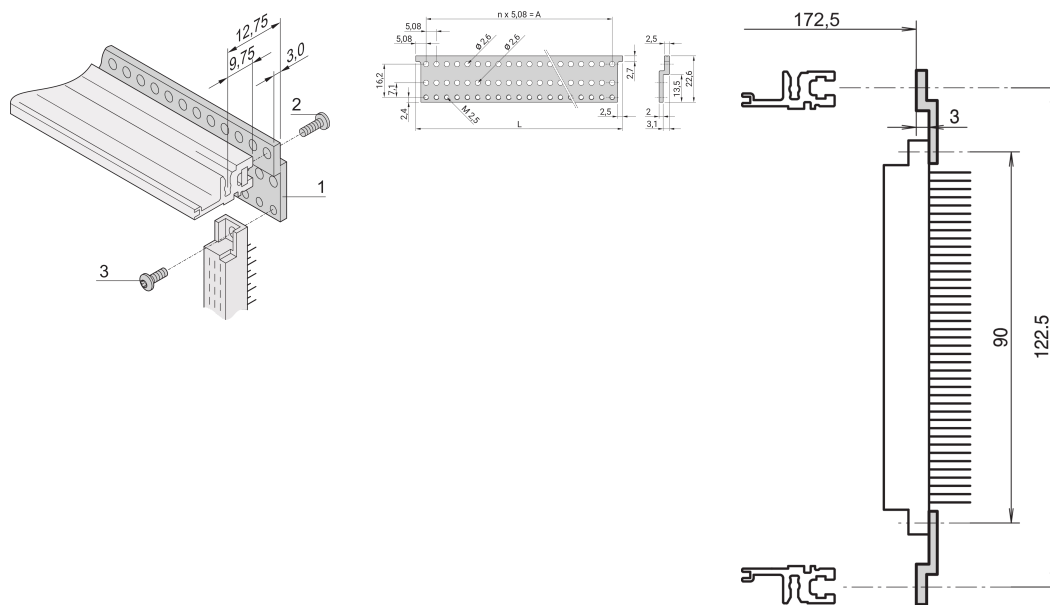

Bande d'adaptation en Z pour connecteur, EN 60603-2, 28 F

RÉFÉRENCE CATALOGUE

30822-033

Bande d'adaptation en Z pour connecteur conforme à la norme EN 60603-2 (DIN 41612).

CERTIFICATIONS

FONCTIONS

Les glissières Z sont vissées sur le bac à cartes pour le montage de connecteur (type de profilé horizontal arrière type ST, bande taraudée insérée)

Pour connecteurs selon EN 60603-2 (DIN 41612)

Profilé aluminium, anodisée

ATTRIBUTS DU PRODUIT

Largeur du rack: 28HP

Quantité par colis: 1

Finition: Anodisé

Longueur: 142.24mm

Matériau: Aluminium

Famille de produits: EuropacPRO; RatiopacPRO; RatiopacPRO Air; CompacPRO; PropacPRO

Type de produit: Rail en Z

Compatible avec: Bacs à cartes; Coffrets

Gross Weight: 0.017kg

INFORMATIONS PRODUIT COMPLÉMENTAIRES

Pour fixer la bande d'adaptation en Z sur la glissière horizontale, une bande taraudée et une vis à tête cylindrique Torx sont requis ; veuillez commander ces éléments séparément.

AVERTISSEMENT

Les produits nVent doivent être installés et utilisés uniquement comme indiqué dans les feuilles d'instructions et les documents de formation de nVent. Les feuilles d'instructions sont disponibles sur www.nvent.com et auprès de votre représentant du service client nVent. Une installation incorrecte, une mauvaise utilisation, une mauvaise application ou tout autre défaut de respect total des instructions et des avertissements de nVent peut entraîner une défaillance du produit, des dommages matériels, des blessures corporelles graves et la mort et/ou annuler votre garantie.