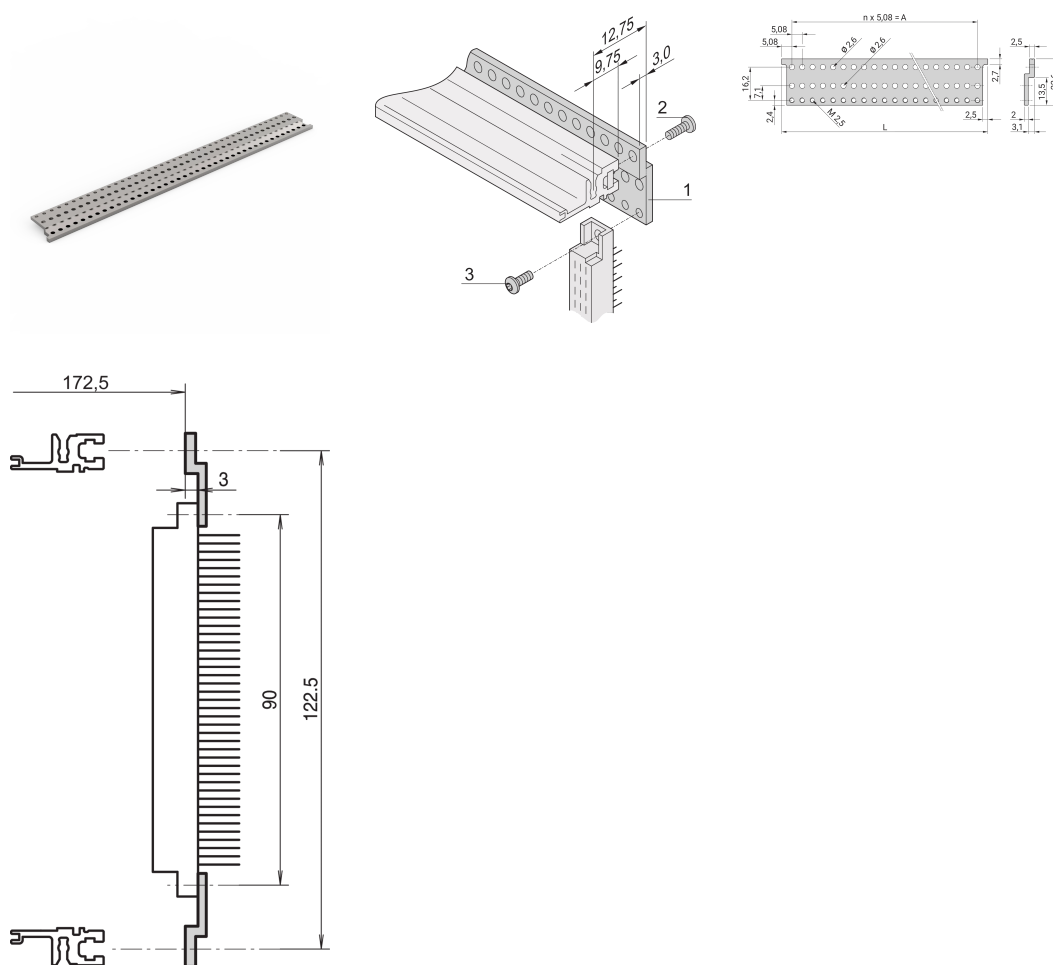

Bande d'adaptation en Z pour connecteur, EN 60603-2, 42 F

RÉFÉRENCE CATALOGUE

30822-047

Bande d'adaptation en Z pour connecteur conforme à la norme EN 60603-2 (DIN 41612).

CERTIFICATIONS

FONCTIONS

Les glissières Z sont vissées sur le bac à cartes pour le montage de connecteur (type de profilé horizontal arrière type ST, bande taraudée insérée)

Pour connecteurs selon EN 60603-2 (DIN 41612)

Profilé aluminium, anodisée

ATTRIBUTS DU PRODUIT

Largeur du rack: 42HP

Quantité par colis: 1

Finition: Anodisé

Longueur: 213.36mm

Matériau: Aluminium

Famille de produits: EuropacPRO; RatiopacPRO; RatiopacPRO Air; CompacPRO; PropacPRO

Type de produit: Rail en Z

Compatible avec: Bacs à cartes; Coffrets

Gross Weight: 0.027kg

INFORMATIONS PRODUIT COMPLÉMENTAIRES

Pour fixer la bande d'adaptation en Z sur la glissière horizontale, une bande taraudée et une vis à tête cylindrique Torx sont requis ; veuillez commander ces éléments séparément.

AVERTISSEMENT

Les produits nVent doivent être installés et utilisés uniquement comme indiqué dans les feuilles d'instructions et les documents de formation de nVent. Les feuilles d'instructions sont disponibles sur www.nvent.com et auprès de votre représentant du service client nVent. Une installation incorrecte, une mauvaise utilisation, une mauvaise application ou tout autre défaut de respect total des instructions et des avertissements de nVent peut entraîner une défaillance du produit, des dommages matériels, des blessures corporelles graves et la mort et/ou annuler votre garantie.