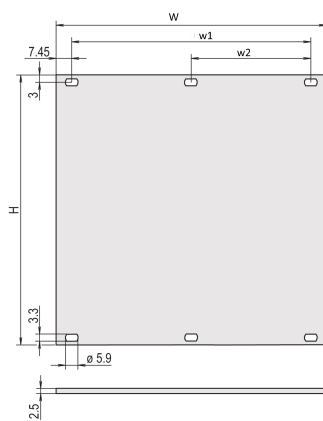

Face avant, non blindée, 6 U, 84 F, 2,5 mm, Al, face avant anodisée, face d'appui conductrice

RÉFÉRENCE CATALOGUE

30838-204

Face avant, sans blindage, face vue anodisée et face d'appui conductrice

CERTIFICATIONS

FONCTIONS

Face avant modulaire, Aluminium, 2,5 mm

aluminium, face vue anodisée, conductrice

ATTRIBUTS DU PRODUIT

Hauteur du rack: 6U

Quantité par colis: 1

Type accessoire: Face avant

Fixation: À visser à l'avant

Finition avant: Anodisé