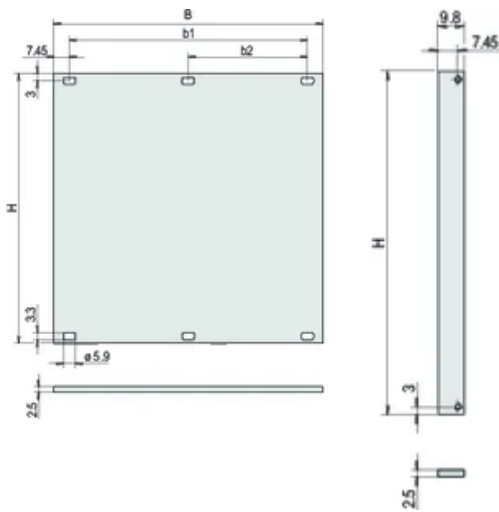

Face d'appui: Conducteur

Arêtes traitées: Non

Conformité: CEI 60297-3-101; IEEE 1101,1/10

Profondeur (D): 2.5mm

Blindage électromagnétique: Non

Finition: Anodisé; Passivé

Hauteur (H): 261.8mm

Matériau: Aluminium

Type de produit: Face avant

Type: Face avant sans poignée

Largeur (W): 426.4mm

Net Weight: 0.7kg

INFORMATIONS PRODUIT COMPLÉMENTAIRES

Veuillez commander séparément les éléments de fixation (œillets, vis à gorge).

DIAGRAMMES

AVERTISSEMENT

Les produits nVent doivent être installés et utilisés uniquement comme indiqué dans les feuilles d'instructions et les documents de formation de nVent. Les feuilles d'instructions sont disponibles sur www.nvent.com et auprès de votre représentant du service client nVent. Une installation incorrecte, une mauvaise utilisation, une mauvaise application ou tout autre défaut de respect total des instructions et des avertissements de nVent peut entraîner une défaillance du produit, des dommages matériels, des blessures corporelles graves et la mort et/ou annuler votre garantie.