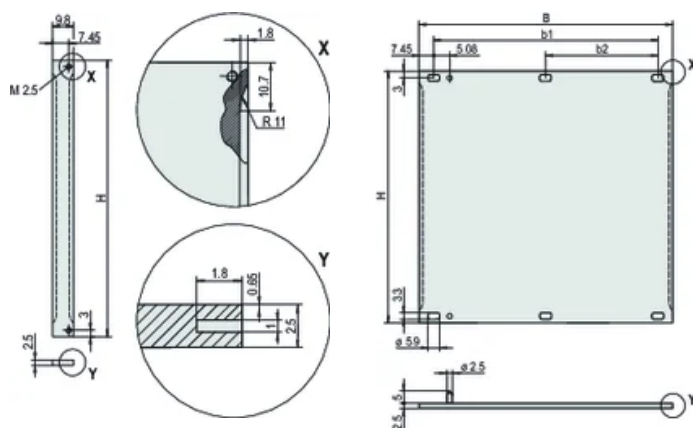

Arêtes traitées: Non

Conformité: CEI 60297-3-101; IEEE 1101,1/10

Profondeur (D): 2.5mm

Blindage électromagnétique: Non (réalisable a posteriori)

Finition: Anodisé; Passivé

Hauteur (H): 128.4mm

Matériau: Aluminium

Type de produit: Face avant

Type: Face avant sans poignée

Largeur (W): 426.4mm

Net Weight: 0.36kg

INFORMATIONS PRODUIT COMPLÉMENTAIRES

Veuillez commander séparément les éléments de fixation (œillets, vis à gorge).

DIAGRAMMES

AVERTISSEMENT

Les produits nVent doivent être installés et utilisés uniquement comme indiqué dans les feuilles d'instructions et les documents de formation de nVent. Les feuilles d'instructions sont disponibles sur www.nvent.com et auprès de votre représentant du service client nVent. Une installation incorrecte, une mauvaise utilisation, une mauvaise application ou tout autre défaut de respect total des instructions et des avertissements de nVent peut entraîner une défaillance du produit, des dommages matériels, des blessures corporelles graves et la mort et/ou annuler votre garantie.