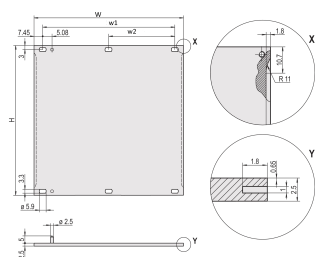

Face avant, blindage réalisable a posteriori, 3 U, 84 F, 2,5 mm, Al, face avant anodisée, face d'appui conductrice

RÉFÉRENCE CATALOGUE

30846-676

Face avant plate. Possibilité de blindage avec joint en acier inoxydable.

CERTIFICATIONS

FONCTIONS

Pour joint CEM en acier inoxydable

Aluminium, 2,5 mm, face vue anodisée, conductrice

ATTRIBUTS DU PRODUIT

Hauteur du rack: 3U

Largeur du rack: 84HP

Quantité par colis: 1

Type accessoire: Face avant

Fixation: À visser à l'avant

Type de joint: Acier inoxydable EMC

Finition avant: Anodisé

Face d'appui: Conducteur