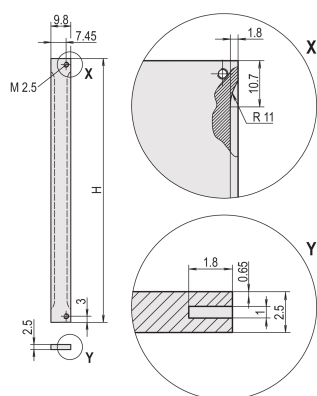

Face avant, blindage réalisable a posteriori, 6 U, 2 F, 2,5 mm, Al, anodisé, tranches brutes

RÉFÉRENCE CATALOGUE

30846-865

Face avant plate. Possibilité de blindage avec joint en acier inoxydable.

CERTIFICATIONS

FONCTIONS

Pour joint CEM en acier inoxydable

Aluminium, 2,5 mm, face vue anodisée, conductrice

ATTRIBUTS DU PRODUIT

Hauteur du rack: 6U

Largeur du rack: 2HP

Quantité par colis: 1

Type accessoire: Face avant

Fixation: À visser à l'avant

Type de joint: Acier inoxydable EMC

Finition avant: Anodisé