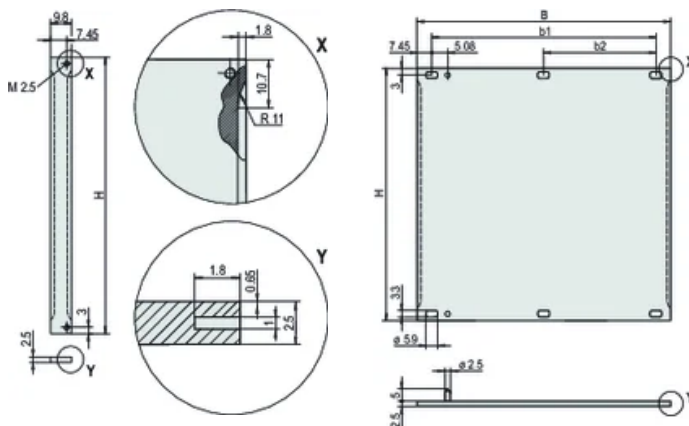

Face d'appui: Conducteur

Arêtes traitées: Non

Conformité: CEI 60297-3-101; IEEE 1101,1/10

Profondeur (D): 2.5mm

Blindage électromagnétique: Non (réalisable a posteriori)

Finition: Anodisé

Hauteur (H): 261.8mm

Matériau: Aluminium

Type de produit: Face avant

Type: Face avant sans poignée

Largeur (W): 9.8mm

Gross Weight: 0.015kg

INFORMATIONS PRODUIT COMPLÉMENTAIRES

Veillez commander séparément les éléments de fixation (œillets, vis à gorge).

DIAGRAMMES

AVERTISSEMENT

Les produits nVent doivent être installés et utilisés uniquement comme indiqué dans les feuilles d'instructions et les documents de formation de nVent. Les feuilles d'instructions sont disponibles sur www.nvent.com et auprès de votre représentant du service client nVent. Une installation incorrecte, une mauvaise utilisation, une mauvaise application ou tout autre défaut de respect total des instructions et des avertissements de nVent peut entraîner une défaillance du produit, des dommages matériels, des blessures corporelles graves et la mort et/ou annuler votre garantie.