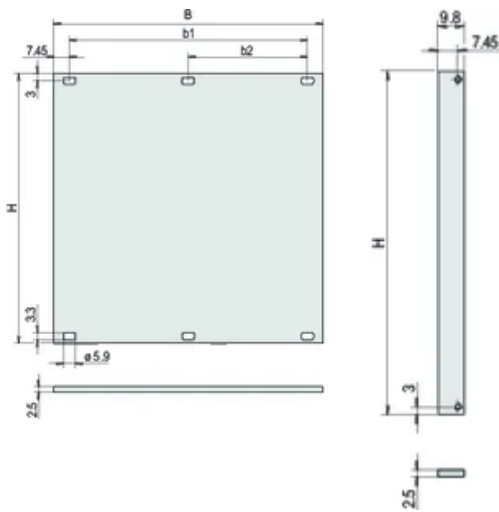

Face d'appui: Conducteur

Arêtes traitées: Non

Conformité: CEI 60297-3-101; IEEE 1101,1/10

Profondeur (D): 2.5mm

Blindage électromagnétique: Non

Finition: Anodisé; Passivé

Hauteur (H): 172.9mm

Matériau: Aluminium

Type de produit: Face avant

Type: Face avant sans poignée

Largeur (W): 426.4mm

Net Weight: 0.49kg

INFORMATIONS PRODUIT COMPLÉMENTAIRES

Veuillez commander séparément les éléments de fixation (œilletons, vis à gorge).

DIAGRAMMES

AVERTISSEMENT

Les produits nVent doivent être installés et utilisés uniquement comme indiqué dans les feuilles d'instructions et les documents de formation de nVent. Les feuilles d'instructions sont disponibles sur www.nvent.com et auprès de votre représentant du service client nVent. Une installation incorrecte, une mauvaise utilisation, une mauvaise application ou tout autre défaut de respect total des instructions et des avertissements de nVent peut entraîner une défaillance du produit, des dommages matériels, des blessures corporelles graves et la mort et/ou annuler votre garantie.