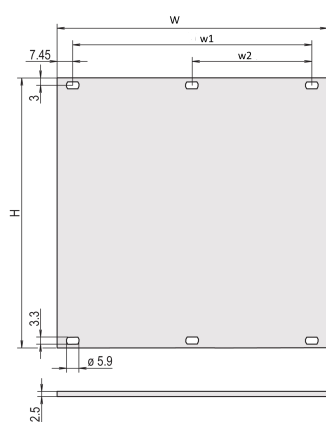

Face avant, non blindée, 4 U, 84 F, 2,5 mm, Al, face avant anodisée, face d'appui conductrice

RÉFÉRENCE CATALOGUE

30847-465

Face avant, sans blindage, face vue anodisée et face d'appui conductrice

CERTIFICATIONS

FONCTIONS

Face avant modulaire, Aluminium, 2,5 mm

aluminium, face vue anodisée, conductrice

ATTRIBUTS DU PRODUIT

Hauteur du rack: 4U

Quantité par colis: 1

Type accessoire: Face avant

Fixation: À visser à l'avant

Finition avant: Anodisé