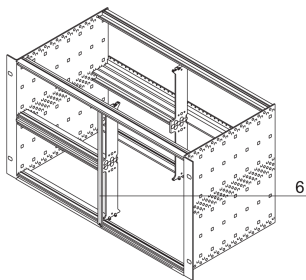

# Face avant de remplacement pour montage fractionné, non blindée 6 U, 2 F

## RÉFÉRENCE CATALOGUE

**30847-472**

La face avant de 2 F de large couvre un slot ouvert. La version non blindée peut être fixée avec des vis et des rondelles. En raison d'une largeur de 2 F, aucun œillet ne peut être utilisé.

Hauteur (H): 261.8mm

Largeur du rack: 2HP

Largeur (W): 9.8mm

Conformité: CEI 60297-3-101; IEEE 1101,1/10

Quantité par colis: 1

Finition: Anodisé; Passivé

Gross Weight: 0.017kg