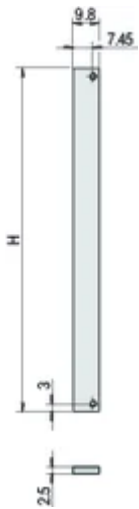

Conformité: CEI 60297-3-101; IEEE 1101,1/10

Quantité par colis: 1

Finition: Anodisé; Passivé

Gross Weight: 0.017kg

INFORMATIONS PRODUIT COMPLÉMENTAIRES

Veillez noter que certains articles sont livrés selon des tailles de lots définies (SPQ, par ex. 5 pièces, 10 pièces, 50 pièces, etc.). Dans le cas d'une quantité commandée différente (par ex. 2 pièces), la quantité pourra être automatiquement augmentée à la taille de lot supérieure = lot de livraison standard.

DIAGRAMMES

AVERTISSEMENT

Les produits nVent doivent être installés et utilisés uniquement comme indiqué dans les feuilles d'instructions et les documents de formation de nVent. Les feuilles d'instructions sont disponibles sur www.nvent.com et auprès de votre représentant du service client nVent. Une installation incorrecte, une mauvaise utilisation, une mauvaise application ou tout autre défaut de respect total des instructions et des avertissements de nVent peut entraîner une défaillance du produit, des dommages matériels, des blessures corporelles graves et la mort et/ou annuler votre garantie.