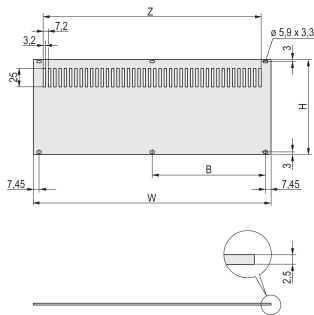

Face arrière, avec perforations, non blindé, pour RatiopacPRO et Propac PRO 4 U, 84 F

RÉFÉRENCE CATALOGUE

30849-030

Face arrière perforée, non blindée Aluminium, 2,5 mm. Face d'appui conductrice.

CERTIFICATIONS

FONCTIONS

Panneau arrière, Aluminium, 2,5 mm, face vue : anodisée, face d'appui : conductrice; sans blindage

Permet le montage sur les profils horizontaux

Pour montage sur profilés horizontaux

ATTRIBUTS DU PRODUIT

Hauteur du rack: 4U

Largeur du rack: 84HP

Quantité par colis: 1

Finition: Anodisé; Passivé

Hauteur: 172.85mm

Matériau: Aluminium

Famille de produits: RatiopacPRO; RatiopacPRO Air