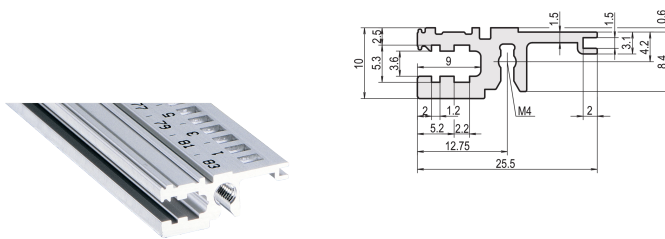

Profilé horizontal, avant, type L-OD, allégé, sans lèvre, 42 F

RÉFÉRENCE CATALOGUE

34560-042

Combinations of horizontal rails and side panels

	Light 1.1	Flexibel 2	Heavy 2.12	Edgged 2.12
Horizontal rail	+	+	+	+
Horizontal rail	+	+	+	+
Horizontal rail	+	+	-	-
Horizontal rail	+	+	-	-

Legend: + can be combined, - combination not recommended

Le profilé horizontal sans lèvre permet l'installation d'une face avant 6 U sur un bac à cartes divisé en 2 x 3 U.

CERTIFICATIONS

FONCTIONS

A monter à l'arrière d'une face avant pleine largeur

< 28 F sans marquage

Sans lèvre (L-OD)

Profilé aluminium, finition anodisée, surface de contact conductrice

ATTRIBUTS DU PRODUIT

Largeur du rack: 42HP

Quantité par colis: 1

Finition: Anodisé

Longueur: 218.44mm

INFORMATIONS PRODUIT COMPLÉMENTAIRES

Veillez noter que certains articles sont livrés selon des tailles de lots définies (SPQ, par ex. 5 pièces, 10 pièces, 50 pièces, etc.). Dans le cas d'une quantité commandée différente (par ex. 2 pièces), la quantité pourra être automatiquement augmentée à la taille de lot supérieure = lot de livraison standard.