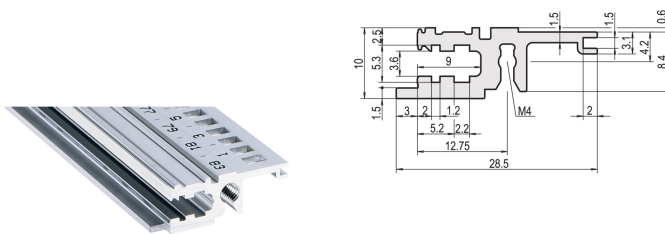

Profilé horizontal avant, type L-KD, allégé, lèvre réduite, 84 F

RÉFÉRENCE CATALOGUE

34560-184

Combinations of horizontal rails and side panels

	Light 1	Flexibel 2	Heavy 3 HP	Edgecut 4 F
Standard 1 F	-	+	+	+
Standard 2 F	+	+	+	+
Standard 3 F	+	+	-	-

Legend: + can be combined, - combination not recommended

Le profilé horizontal avec lèvre réduite apporte une esthétique soignée à la face avant montée.

CERTIFICATIONS

FONCTIONS

Profilé horizontal standard à l'avant

Montage en haut et en bas

Lèvre réduite (L-KD)

< 28 F sans marquage

Profilé aluminium, finition anodisée, surface de contact conductrice

ATTRIBUTS DU PRODUIT

Largeur du rack: 84HP

Quantité par colis: 1

Finition: Anodisé

Longueur: 431.8mm

Matériau: Aluminium

Famille de produits: EuropacPRO; RatiopacPRO; RatiopacPRO Air; CompacPRO; PropacPRO

Type de produit: Profil horizontal

Type: Léger, KD

Compatible avec: Bacs à cartes; Coffrets