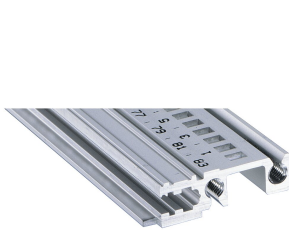

Profilé horizontal, type H-KD, lourd, lèvre réduite, 20 F

RÉFÉRENCE CATALOGUE

34560-220

Combinations of horizontal rails and side panels

	20HP F1	20HP F2	20HP F3	20HP F4
20HP F1	-	+	+	+
20HP F2	+	+	+	+
20HP F3	+	+	-	-
20HP F4	+	+	-	-

Legend: + can be combined, - combination not recommended

Profilé horizontal en aluminium extrudé de type H-KD (H-KD = haute rigidité, lèvre réduite) avec surface anodisée et surface de contact conductrice. Marquages F imprimés pour un positionnement optique rapide des guide-cartes. Convient au RatiopacPRO Air et EuropacPRO/-durci.

CERTIFICATIONS

FONCTIONS

Montage en haut et en bas

Lèvre réduite (H-KD)

Profilé aluminium, finition anodisée, surface de contact conductrice

ATTRIBUTS DU PRODUIT

Largeur du rack: 20HP

Quantité par colis: 1

Finition: Anodisé

Longueur: 106.68mm

Matériau: Aluminium

Famille de produits: EuropacPRO; RatiopacPRO; RatiopacPRO Air; CompacPRO; PropacPRO

Type de produit: Profil horizontal

Type: Lourd, KD

Compatible avec: Bacs à cartes; Coffrets