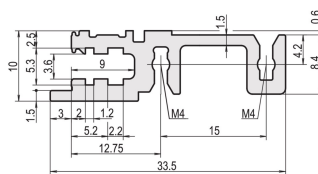

Profilé horizontal, type H-KD, lourd, lèvre réduite, 20 F

RÉFÉRENCE CATALOGUE

34560-220

Combinations of horizontal rails and side panels

	20HP F1	20HP F2	20HP F3	20HP F4
20HP F1	-	+	+	+
20HP F2	+	+	+	+
20HP F3	+	+	-	-
20HP F4	+	+	-	-

CERTIFICATIONS

FONCTIONS

Montage en haut et en bas

Lèvre réduite (H-KD)

Profilé aluminium, finition anodisée, surface de contact conductrice

ATTRIBUTS DU PRODUIT

Largeur du rack: 20HP

Quantité par colis: 1

Finition: Anodisé

Longueur: 106.68mm

Matériau: Aluminium

Famille de produits: EuropacPRO; RatiopacPRO; RatiopacPRO Air; CompacPRO; PropacPRO

Type de produit: Profil horizontal

Type: Lourd, KD

Compatible avec: Bacs à cartes; Coffrets

Net Weight: 0.04kg

INFORMATIONS PRODUIT COMPLÉMENTAIRES

La livraison s'effectue par multiple du nombre de pièces indiqué. La tarification affichée est à l'unité.

Veillez noter que certains articles sont livrés selon des tailles de lots définies (SPQ, par ex. 5 pièces, 10 pièces, 50 pièces, etc.). Dans le cas d'une quantité commandée différente (par ex. 2 pièces), la quantité pourra être automatiquement augmentée à la taille de lot supérieure = lot de livraison standard.