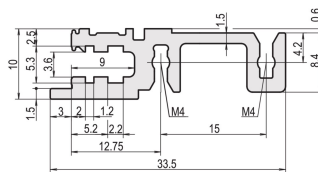

# Profilé horizontal, type H-KD, lourd, lèvre réduite, 40 F

## RÉFÉRENCE CATALOGUE

**34560-240**

Combinations of horizontal rails and side panels

		"40" can be combined		"28" combination not recommended	
Rack rail	Standard 40	-	+	+	+
	Standard 28	+	+	+	+
Side panel	Standard 40	+	+	-	-
	Standard 28	+	+	-	-

## FONCTIONS

Montage en haut et en bas

Lèvre réduite (H-KD)

Profilé aluminium, finition anodisée, surface de contact conductrice

## ATTRIBUTS DU PRODUIT

Largeur du rack: 40HP

Quantité par colis: 1

Finition: Anodisé

Longueur: 208.28mm

Matériau: Aluminium

Famille de produits: EuropacPRO; RatiopacPRO; RatiopacPRO Air; CompacPRO; PropacPRO