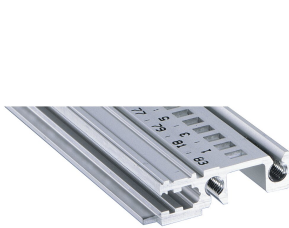

# Profilé horizontal, type H-KD, lourd, lèvre réduite, 40 F

## RÉFÉRENCE CATALOGUE

**34560-240**

Combinations of horizontal rails and side panels

		"40" can be combined		"28" combination not recommended	
Rack rail	Standard 40	-	+	+	+
	Standard 28	+	+	+	+
Side panel	Standard 40	+	+	-	-
	Standard 28	+	+	-	-

## FONCTIONS

Montage en haut et en bas

Lèvre réduite (H-KD)

Profilé aluminium, finition anodisée, surface de contact conductrice

## ATTRIBUTS DU PRODUIT

Largeur du rack: 40HP

Quantité par colis: 1

Finition: Anodisé

Longueur: 208.28mm

Matériau: Aluminium

Famille de produits: EuropacPRO; RatiopacPRO; RatiopacPRO Air; CompacPRO; PropacPRO