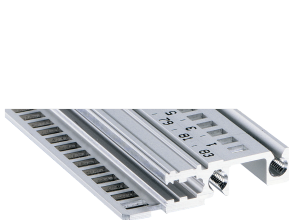

# Profilé horizontal, avant, type H-LD, haute rigidité, lèvre allongée, pour application IEEE, 42 F

## RÉFÉRENCE CATALOGUE

34560-342

Combinations of horizontal rails and side panels

\*+ can be combined, - combination not recommended

Horizontal rail	-	+	+	+
Horizontal rail	+	+	+	+
Horizontal rail	+	+	-	-
Side panel				
	Light r.1	Fluorescent	Heavy r.10	Rugged r.10

La glissière horizontale avec une lèvre allongée permet l'utilisation de poignées d'insertion / d'extraction IEEE.

## FONCTIONS

Pour modules enfichables avec poignée IEEE

Lèvre allongée (H-LD)

Montage en haut et en bas

Pour systèmes CPCI et VME64x

Profilé aluminium, finition anodisée, surface de contact conductrice