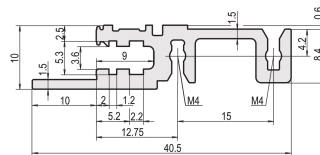

# Profilé horizontal, avant, type H-LD, haute rigidité, lèvre allongée, pour application IEEE, 42 F

## RÉFÉRENCE CATALOGUE

34560-342

Combinations of horizontal rails and side panels

\*+ can be combined, - combination not recommended

Horizontal rail	-	+	+	+
Horizontal rail	+	+	+	+
Horizontal rail	+	+	-	-
Side panel				
	Light r.1	Fluorescent	Heavy r.10	Rugged r.10