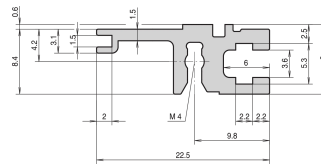

## RÉFÉRENCE CATALOGUE

34560-442

Combinations of horizontal rails and side panels

	42 F	42 F	42 F	42 F
42 F	-	+	+	+
42 F	+	+	+	+
42 F	+	+	-	-
Horizontal rail	Light rail	Medium rail	Heavy rail	Super rail

Legend: + combinations; - combinations not recommended

## INFORMATIONS PRODUIT COMPLÉMENTAIRES

La livraison s'effectue par multiple du nombre de pièces indiqué. La tarification affichée est à l'unité.

Veillez noter que certains articles sont livrés selon des tailles de lots définies (SPQ, par ex. 5 pièces, 10 pièces, 50 pièces, etc.). Dans le cas d'une quantité commandée différente (par ex. 2 pièces), la quantité pourra être automatiquement augmentée à la taille de lot supérieure = lot de livraison standard.