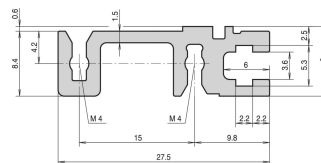

Profilé horizontal, arrière, type H-ST, lourd, standard, 84 F

RÉFÉRENCE CATALOGUE

34560-584

Combinations of horizontal rails and side panels

	4" rail	3.5" rail	3" rail	2.5" rail
4" rail	-	+	+	+
3.5" rail	+	+	+	+
3" rail	+	+	-	-
2.5" rail	-	-	-	-

ATTRIBUTS DU PRODUIT

Largeur du rack: 84HP

Quantité par colis: 1

Finition: Anodisé

Longueur: 431.8mm

Matériau: Aluminium

Famille de produits: EuropacPRO; RatiopacPRO; RatiopacPRO Air; CompacPRO; PropacPRO

Type de produit: Profil horizontal