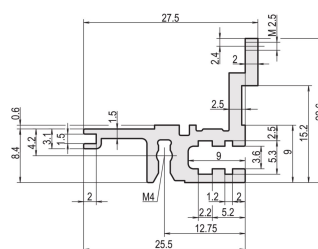

Profilé horizontal, arrière, type L-MZ, allégé, avec bande d'adaptation, 84 F

RÉFÉRENCE CATALOGUE

34560-884

Combinations of horizontal rails and side panels

	Aluminum rail	Aluminum rail with side panel	Aluminum rail with side panel and adaptation strip	Aluminum rail with side panel and adaptation strip and side panel
Aluminum rail	-	+	+	+
Aluminum rail with side panel	+	+	+	+
Aluminum rail with side panel and adaptation strip	+	+	-	-
Aluminum rail with side panel and adaptation strip and side panel	-	-	-	-

Legend: + = can be combined, - = combination not recommended

Le profilé horizontal, allégé type L-MZ, permet l'utilisation de connecteurs DIN. Les connecteurs sont conformes à la norme EN 60603-2.

CERTIFICATIONS

FONCTIONS

Pour le montage direct de connecteurs, conformément à la norme EN 60603 (DIN 41612)

Avec bande d'adaptation pour charge mécanique faible (L-MZ)

Profilé aluminium, finition anodisée, surface de contact conductrice

Veillez noter que certains articles sont livrés selon des tailles de lots définies (SPQ, par ex. 5 pièces, 10 pièces, 50 pièces, etc.). Dans le cas d'une quantité commandée différente (par ex. 2 pièces), la quantité pourra être automatiquement augmentée à la taille de lot supérieure = lot de livraison standard.