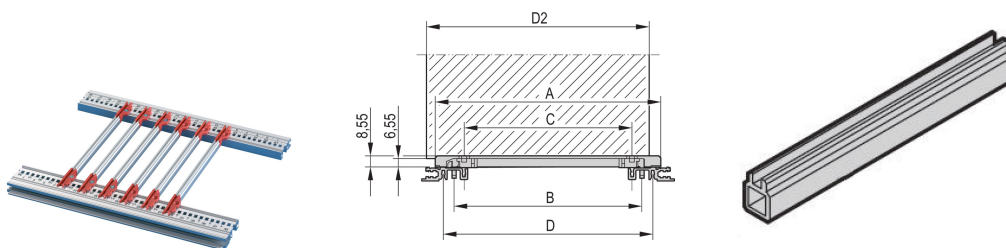

Guide-cartes en plusieurs parties, pièce intermédiaire, extrusion en aluminium, 340 mm, largeur de rainure 2 mm, 10 pièces

RÉFÉRENCE CATALOGUE

34560-894

Profil central de guide-cartes pour guide-cartes en plusieurs parties, en plastique ou aluminium extrudé. Adapté aux types standard, accessoire ou circuit imprimé 4,4 et aux embouts avec détrompage.

CERTIFICATIONS

FONCTIONS

Profil central pour le montage des guide-cartes pour une largeur de rainure de 2 mm

2 embouts en plastique sont requis ; ceux-ci sont enfoncés aux deux extrémités du profil intermédiaire

Les guide-cartes peuvent être fixés sur des profilés horizontaux (extrusion d'aluminium) ou des plaques de 1,5 mm d'épaisseur

Température de stockage : -40°C à 130°C

ATTRIBUTS DU PRODUIT

Type de produit: Support de guidage

Famille de produits: EuropacPRO; RatiopacPRO; RatiopacPRO Air; CompacPRO; PropacPRO; MultipacPRO; Inpac

Type: Section centrale

Compatible avec: Bacs à cartes; Coffrets; Châssis

Profondeur de la carte: 340mm