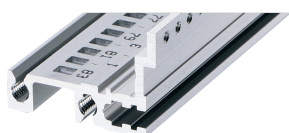

Profilé horizontal, arrière, type H-MZ, haute rigidité, avec bande d'adaptation, 42 F

RÉFÉRENCE CATALOGUE

34560-942

Combinations of horizontal rails and side panels

	+ = can be combined		- = combination not recommended	
Aluminum rail	-	+	+	+
Aluminum rail with side panel	+	+	+	+
Aluminum rail with side panel and cable	+	+	-	-
Horizontal rail	-	-	-	-
Side panel	-	-	-	-

Le profilé horizontal, type haute rigidité avec MZ, permet l'utilisation de connecteurs DIN. Les connecteurs sont conformes à la norme EN 60603-2.

CERTIFICATIONS

FONCTIONS

Pour le montage direct de connecteurs, conformément à la norme EN 60603 (DIN 41612)

Avec bande d'adaptation pour charge mécanique élevée (H-MZ)

Profilé aluminium, finition anodisée, surface de contact conductrice

ATTRIBUTS DU PRODUIT

Largeur du rack: 42HP

Quantité par colis: 1

Finition: Anodisé

Longueur: 218.44mm

Matériau: Aluminium

Famille de produits: EuropacPRO; RatiopacPRO; RatiopacPRO Air; CompacPRO; PropacPRO

Type de produit: Profil horizontal

Type: Lourd, MZ

Compatible avec: Bacs à cartes; Coffrets