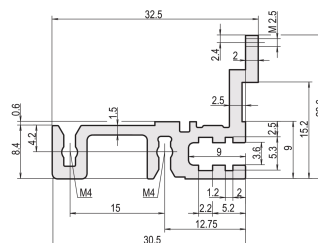

Profilé horizontal, arrière, type H-MZ, haute rigidité, avec bande d'adaptation, 42 F

RÉFÉRENCE CATALOGUE

34560-942

Combinations of horizontal rails and side panels

	+ = can be combined		- = combination not recommended	
Aluminum rail	-	+	+	+
Aluminum rail with side panel	+	+	+	+
Aluminum rail with side panel and cable	+	+	-	-
Horizontal rail	-	-	-	-
Side panel	-	-	-	-

Le profilé horizontal, type haute rigidité avec MZ, permet l'utilisation de connecteurs DIN. Les connecteurs sont conformes à la norme EN 60603-2.

CERTIFICATIONS

FONCTIONS

Pour le montage direct de connecteurs, conformément à la norme EN 60603 (DIN 41612)

Avec bande d'adaptation pour charge mécanique élevée (H-MZ)

Profilé aluminium, finition anodisée, surface de contact conductrice

ATTRIBUTS DU PRODUIT

Largeur du rack: 42HP

Quantité par colis: 1

Finition: Anodisé

Longueur: 218.44mm

Matériau: Aluminium

Famille de produits: EuropacPRO; RatiopacPRO; RatiopacPRO Air; CompacPRO; PropacPRO

Type de produit: Profil horizontal

Type: Lourd, MZ

Compatible avec: Bacs à cartes; Coffrets