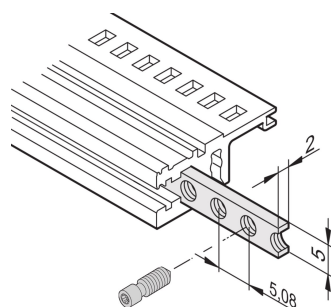

# Bande taraudée pour profilés horizontaux M2.5, 28F

## RÉFÉRENCE CATALOGUE

**34561-328**

La bande taraudée est une bande métallique avec filetage M2.5 et permet la fixation des faces avant.

## FONCTIONS

Les vis à gorge dédiées à la fixation de faces avant modulaires doivent présenter une longueur de 12,3 mm

Utilisable avec tous les profilés horizontaux.

## ATTRIBUTS DU PRODUIT

Largeur du rack: 28HP

Quantité par colis: 1

Finition: Zingué

Longueur: 146.82mm

Matériau: Acier

Famille de produits: EuropacPRO; RatiopacPRO; RatiopacPRO Air; CompacPRO; PropacPRO; Inpac