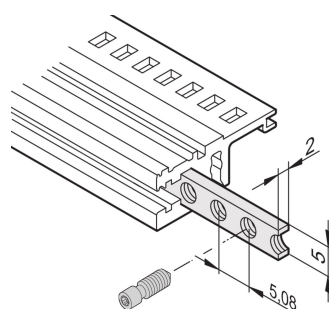

Bande taraudée pour profilés horizontaux M2.5, 84F

RÉFÉRENCE CATALOGUE

34561-384

La bande taraudée est une bande métallique avec filetage M2.5 et permet la fixation des faces avant.

CERTIFICATIONS

FONCTIONS

Les vis à gorge dédiées à la fixation de faces avant modulaires doivent présenter une longueur de 12,3 mm

Utilisable avec tous les profilés horizontaux.

ATTRIBUTS DU PRODUIT

Largeur du rack: 84HP

Quantité par colis: 1

Finition: Zingué

Longueur: 431.3mm

Matériau: Acier

Famille de produits: EuropacPRO; RatiopacPRO; RatiopacPRO Air; CompacPRO; PropacPRO; Inpac

Type de produit: Insert taraudé

INFORMATIONS PRODUIT COMPLÉMENTAIRES

Veillez noter que certains articles sont livrés selon des tailles de lots définies (SPQ, par ex. 5 pièces, 10 pièces, 50 pièces, etc.). Dans le cas d'une quantité commandée différente (par ex. 2 pièces), la quantité pourra être automatiquement augmentée à la taille de lot supérieure = lot de livraison standard.