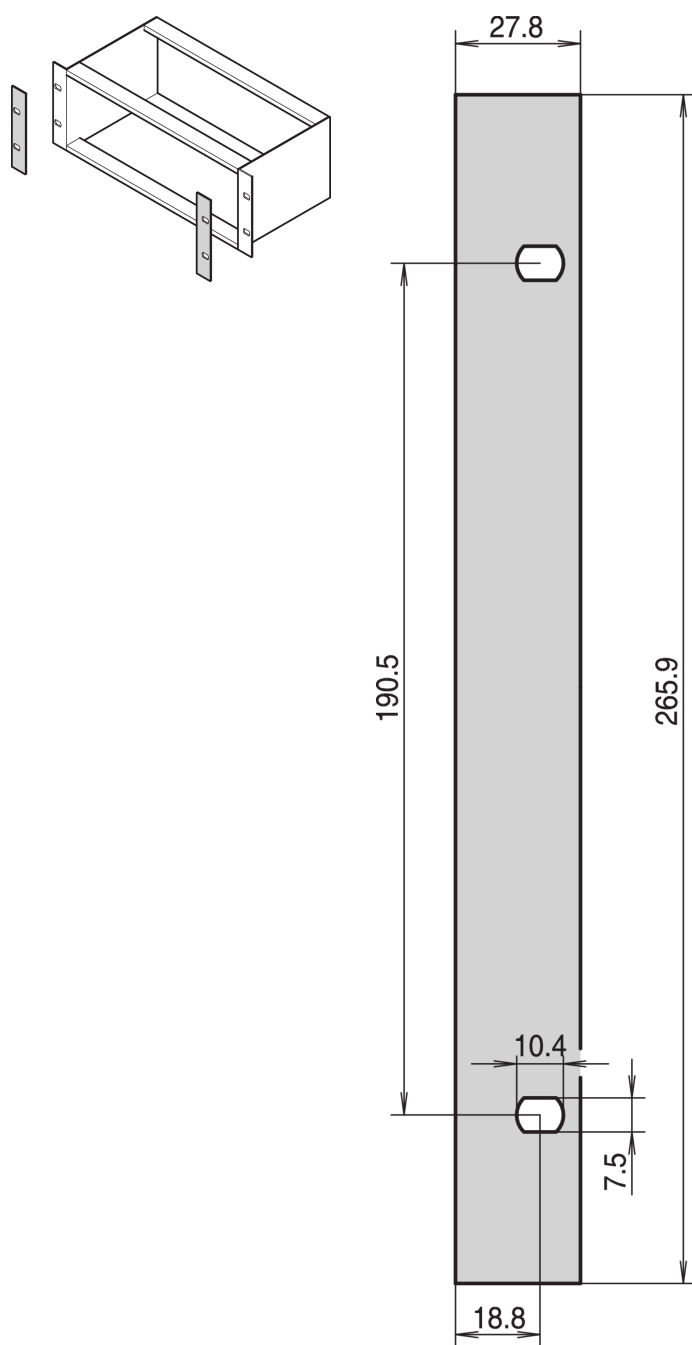

Capot avant EuropacPRO pour flanc type L, 6 U

RÉFÉRENCE CATALOGUE

34561-497

Finition décorative pour l'équerre 19" du flanc de type L.

CERTIFICATIONS

FONCTIONS

Enjoliveur pour équerres 19" (si des faces avant sont montées dans le bac à cartes)

ATTRIBUTS DU PRODUIT

Hauteur du rack: 6U

Quantité par colis: 1

Finition: Anodisé

Matériau: Aluminium

Famille de produits: EuropacPRO

Type de produit: Panneau latéral

Compatible avec: Bacs à cartes