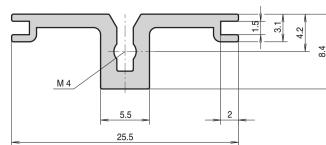

Profilé horizontal arrière de type AB pour guides de carte rear I/O, 1000 mm

RÉFÉRENCE CATALOGUE

34561-501

Combinations of horizontal rails and side panels

„+“ can be combined, „-“ combination not recommended

	Subrack 1 F	Subrack 2 F	Subrack 3 F	Subrack 4 F
Subrack 1 F	-	+	+	+
Subrack 2 F	+	+	+	+
Subrack 3 F	+	+	+	+
Subrack 4 F	+	+	+	+
Horizontal rail	+	+	-	-
Side panel	Light 1 F	Dark 1 F	Heavy 1 F	Edge 1 F

Light 1 F, Dark 1 F, Heavy 1 F, Edge 1 F

Profilé horizontal en aluminium extrudé type AB (AB = support) pour fixation des guide-cartes pour cartes rear I/O, avec une surface anodisée et une surface de contact conductrice. Convient au RatiopacPRO Air et EuropacPRO/-durci.