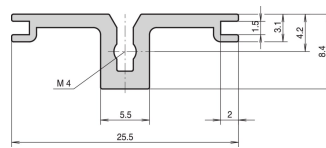

Profil horizontal arrière de type AB pour guide-carte rear I/O, 63 F

RÉFÉRENCE CATALOGUE

34561-563

Combinations of horizontal rails and side panels

„+“ can be combined, „-“ combination not recommended

	Subrack 1 F	Subrack 2 F	Subrack 3 F	Subrack 4 F
Subrack 1 F	-	+	+	+
Subrack 2 F	+	+	+	+
Subrack 3 F	+	+	+	+
Subrack 4 F	+	+	+	+
Horizontal rail	+	+	-	-
Side panel	Light 1 F	Dark 1 F	Heavy 1 F	Edge 1 F

ATTRIBUTS DU PRODUIT

Largeur du rack: 63HP

Quantité par colis: 1

Finition: Anodisé

Longueur: 325.12mm

Matériau: Aluminium

Famille de produits: EuropacPRO; RatiopacPRO; RatiopacPRO Air; CompacPRO; PropacPRO

Type de produit: Profil horizontal

Veillez noter que certains articles sont livrés selon des tailles de lots définies (SPQ, par ex. 5 pièces, 10 pièces, 50 pièces, etc.). Dans le cas d'une quantité commandée différente (par ex. 2 pièces), la quantité pourra être automatiquement augmentée à la taille de lot supérieure = lot de livraison standard.