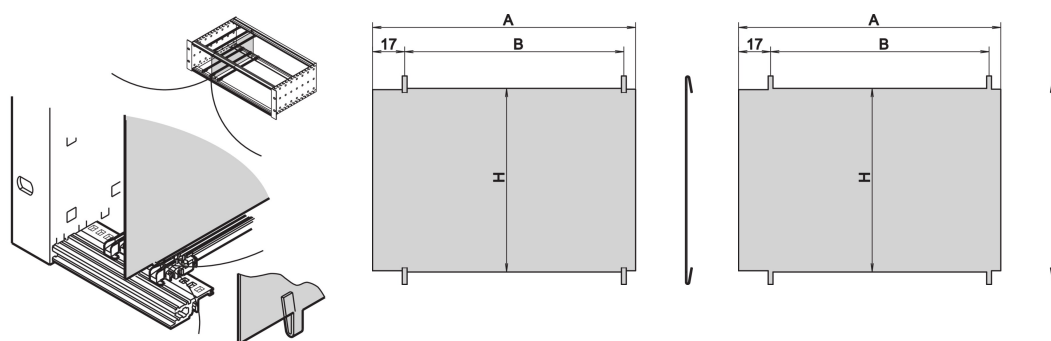

## RÉFÉRENCE CATALOGUE

**34562-763**

La plaque de séparation permet à l'utilisateur de créer une zone séparée à l'intérieur d'un bac à cartes ou d'un coffret. La plaque peut être fixée dans la perforation des glissières horizontales. Les bacs à cartes ou les coffrets doivent être démontés si la plaque va être montée.

## ATTRIBUTS DU PRODUIT

Hauteur du rack: 6U

Quantité par colis: 1

Profondeur: 160mm

Longueur: 160mm

Matériau: Acier inoxydable

Famille de produits: EuropacPRO

Type de produit: Panneau latéral