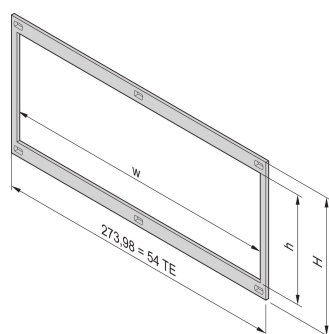

Cadre avant, non blindé pour montage des cartes horizontales, 3 U, 20 F, Lèvre longue

RÉFÉRENCE CATALOGUE

34564-109

L'installation du cadre avant permet le contact entre les bacs à cartes et les montages. Il doit être utilisé si un client a sélectionné un kit de montage de carte horizontale.

CERTIFICATIONS

FONCTIONS

Cadre avant, sans blindage, pour montage horizontal des cartes

ATTRIBUTS DU PRODUIT

Hauteur du rack: 3U

Largeur du rack: 20HP

Caractéristique de conception: Avec longue lèvre

Quantité par colis: 1