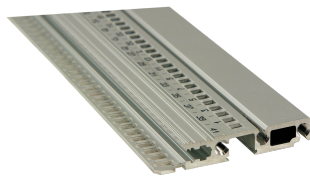

Profilé horizontal, avant, type R-LD, Durci, longue lèvre, 28 F

RÉFÉRENCE CATALOGUE

34566-328

Combinations of horizontal rails and side panels

„+“ can be combined, „-“ combination not recommended

	28 F	36 F	44 F	52 F
28 F	-	+	+	+
36 F	+	+	+	+
44 F	+	+	-	-
52 F	+	+	-	-

Le profilé horizontal de type durci peut supporter des chocs et des vibrations jusqu'à 25 g. Il permet l'usage de poignées IEEE.

CERTIFICATIONS

FONCTIONS

Profils « durcis » de type R-LD avec 3 points de fixation pour une rigidité accrue

Pour insertion/extraction de cartes CompactPCI ou, VME64x

Marquage en F à partir de 28 F et supérieurs

Longueur 20, 28, 40, 42, 63, 84 F ou 1000 mm

Profilé aluminium, finition anodisée, surface de contact conductrice, avec marquage en F

ATTRIBUTS DU PRODUIT

Largeur du rack: 28HP

Quantité par colis: 1

Finition: Anodisé

Longueur: 147.32mm

Matériau: Aluminium

Famille de produits: EuropacPRO

Type de produit: Profil horizontal