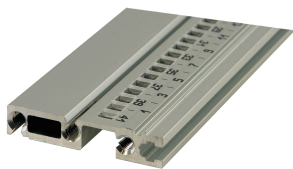

Profilé horizontal, arrière, type R-ST, durci, standard, 20 F

RÉFÉRENCE CATALOGUE

34566-520

Combinations of horizontal rails and side panels

„+“ can be combined, „-“ combination not recommended

	Alu rail 10 F	Alu rail 15 F	Alu rail 20 F	Alu rail 25 F
Alu rail 10 F	-	+	+	+
Alu rail 15 F	+	+	+	+
Alu rail 20 F	+	+	-	-
Alu rail 25 F				
Aluminum rail				
Side panel	Light 10 F	Dark 10 F	Heavy 10 F	Light 20 F

Alu rail 20 F

Le profilé horizontal, type durci ST, permet le montage isolé d'une carte fond de panier. L'isolation est réalisée par une bande isolante.

CERTIFICATIONS

FONCTIONS

Profilé horizontal «Durci» de type R-ST avec fixation à 3 trous pour une rigidité accrue

Profilé aluminium, finition anodisée, surface de contact conductrice, avec marquage en F

Marquage en F à partir de 28 F et supérieurs

ATTRIBUTS DU PRODUIT

Largeur du rack: 20HP

Quantité par colis: 1

Finition: Anodisé

Longueur: 106.68mm

Matériau: Aluminium

Famille de produits: EuropacPRO

Type de produit: Profil horizontal

Type: Durci, ST

Compatible avec: Bacs à cartes

Net Weight: 0.05kg

INFORMATIONS PRODUIT COMPLÉMENTAIRES