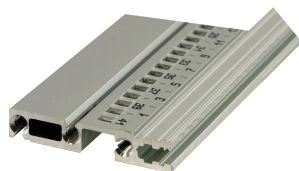

Profilé horizontal, arrière, type R-VT, type durci, 63 F

RÉFÉRENCE CATALOGUE

34566-763

Combinations of horizontal rails and side panels

„+“ can be combined, „-“ combination not recommended

	Backdoor 1 F	Backdoor 2 F	Backdoor 3 F	Backdoor 4 F
Backdoor 1 F	-	+	+	+
Backdoor 2 F	+	+	+	+
Backdoor 3 F	+	+	-	-
Backdoor 4 F	+	+	-	-
Side panel	Light 1 F	Backdoor 1 F	Heavy 1 F	Backdoor 2 F

Light 1 F

La glissière horizontale, type durci, permet le montage direct d'une carte fond de panier.

CERTIFICATIONS

FONCTIONS

Profilé horizontal « durci » de type R-VT avec fixation 3 trous pour une rigidité accrue

Profilé aluminium, finition anodisée, surface de contact conductrice

ATTRIBUTS DU PRODUIT

Largeur du rack: 63HP

Quantité par colis: 1

Finition: Anodisé

Longueur: 325.12mm

Matériau: Aluminium

Famille de produits: EuropacPRO

Type de produit: Profil horizontal

INFORMATIONS PRODUIT COMPLÉMENTAIRES

Veillez noter que certains articles sont livrés selon des tailles de lots définies (SPQ, par ex. 5 pièces, 10 pièces, 50 pièces, etc.). Dans le cas d'une quantité commandée différente (par ex. 2 pièces), la quantité pourra être automatiquement augmentée à la taille de lot supérieure = lot de livraison standard.