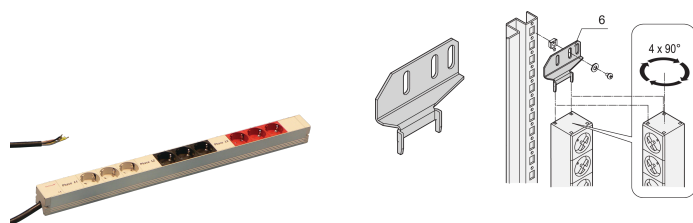

Bâti de prises SCHUKO, triphasé, 9 prises

RÉFÉRENCE CATALOGUE

60110-219

PDU modulaire et compact avec sorties SCHUKO et raccordement triphasé.

CERTIFICATIONS

FONCTIONS

Conforme à la norme DIN 57620

Bâti de prises SCHUKO, triphasé

Câble de raccordement 2 m, extrémité ouverte avec ferrules

3 phases, 16 A par phase

Possibilité de monter le bâti de prises dans les quatre directions (rotation de 90°)

Hauteur 1 U

Montage vertical

ATTRIBUTS DU PRODUIT

Type de produit: Bâti de prises

Type de prise: SCHUKO

Nombre de prises: 9

Couleur: Gris; Noir; Rouge

Sorties commutées: Non

Longueur: 608.5mm

Tension CA: 230V

Profondeur: 44mm

Finition: Anodisé

Matériau: Aluminium; Polyamide

Net Weight: 1.65kg

Quantité par colis: 1

INFORMATIONS PRODUIT COMPLÉMENTAIRES

Équerre de fixation pour montage vertical à commander séparément

AVERTISSEMENT

Les produits nVent doivent être installés et utilisés uniquement comme indiqué dans les feuilles d'instructions et les documents de formation de nVent. Les feuilles d'instructions sont disponibles sur www.nvent.com et auprès de votre représentant du service client nVent. Une installation incorrecte, une mauvaise utilisation, une mauvaise application ou tout autre défaut de respect total des instructions et des avertissements de nVent peut entraîner une défaillance du produit, des dommages matériels, des blessures corporelles graves et la mort et/ou annuler votre garantie.