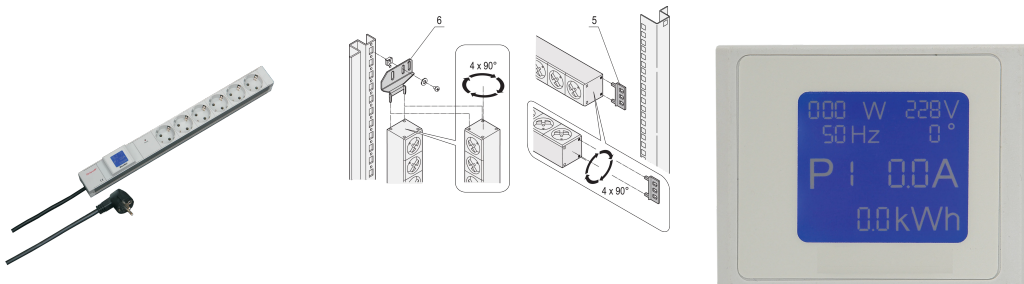

Bâti de prises, SCHUKO/UTE, écran d'affichage, 6 x sorties SCHUKO/UTE

RÉFÉRENCE CATALOGUE

60110-294

| | | | |
|---|------------|------|---|
| 3 | 2.77 kW | 230V | 4 |
| 2 | 50 Hz | 15° | 5 |
| 1 | P 12,5A | | 6 |
| | 1586,9 kWh | | 7 |

PDU avec wattmètre local. Les données pertinentes relatives à l'alimentation sont présentées sur un écran d'affichage intégré.

CERTIFICATIONS

FONCTIONS

Mesure et affichage intégrés via l'unité d'affichage locale

Bâti de prises avec prises Schuko

Hauteur utile 1 U

Possibilité de monter le bâti de prises dans les quatre directions (rotation de 90°)

Montage vertical ou horizontal

Fonctions de mesure : Tension, Courant, Alimentation, Fréquence, cos phi

ATTRIBUTS DU PRODUIT

Type de produit: Bâti de prises

Type de prise: SCHUKO

Nombre de prises: 6

Couleur: Gris

Sorties commutées: Non

Longueur: 438.5mm

Tension CA: 230V